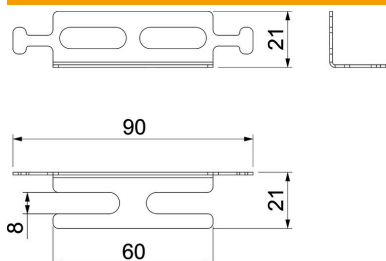

Technische fiche

Kabelhouder, verticaal voor PYROLINE®-brandwerende kanalen, hoogte 20 mm

Artikelnummer: 7215288

Universele leidinghouder voor de verticale installatie van kabels en leidingen in de brandwerende kanalen PYROLINE® Con van glasvezelversterkt lichtbeton en PYROLINE® Rapid van plaatstaal met inwendige coating. De houders worden over de kop van de losgedraaide bevestigingsbout gestoken en vervolgens daarmee vastgeschroefd. De kabels kunnen met behulp van kabelbinders aan de poten of in de sleufgaten worden bevestigd. Daardoor wordt het kabelgewicht betrouwbaar opgevangen. Minimaal 2 leidinghouders per meter in de installatie opnemen.

St Staal

FS sendzimir verzinkt

Stamgegevens

Artikelnummer	7215288
Type	LHS 20
Omschrijving 1	Leidinghouder loodrecht
Omschrijving 2	voor brandwerendkanaal
Fabrikant	OBO
Dimensie	20x20
Materiaal	staal
Oppervlak	bandverzinkt
Oppervlaktenorm	DIN EN 10346
Kleinste verkoop-eenheid	10
Eenheid van hoeveelheid	Stuk
Gewicht	1,345 kg
Eenheid gewicht	kg/100 paar

Technische fiche

Kabelhouder, verticaal voor PYROLINE®-brandwerende kanalen, hoogte 20 mm

Artikelnummer: 7215288

Afmetingen

Lengte	90 mm
Breedte	60 mm
Hoogte	21 mm
Maat B	21 mm
Maat b	8 mm
Afm. H	21 mm
Maat L	90 mm
Maat I	60 mm