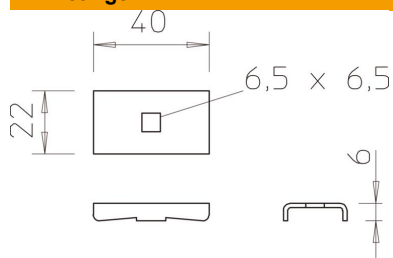

St Staal

FS sendzimir verzinkt

Stamgegevens

Artikelnummer	6221076
Type	LKS 40 FS
Omschrijving 1	Klemstuk
Omschrijving 2	voor kabelladder L45 en L60
Fabrikant	OBO
Dimensie	40x22
Kleur	zink
Materiaal	Staal
Oppervlak	bandverzinkt
Oppervlakenorm	DIN EN 10346
Kleinste verkoop-eenheid	10
Eenheid van hoeveelheid	Stuk
Gewicht	2,4 kg
Eenheid gewicht	kg/100 st.
CO ₂ -voetafdruk (GWP) van wieg tot poort	0,0644 kg CO ₂ e / 1 Stuk

Technisch specificatieblad

Klemstuk LKS 40 FS

Artikelnummer: 6221076

Afmetingen

Hoogte | 45 mm