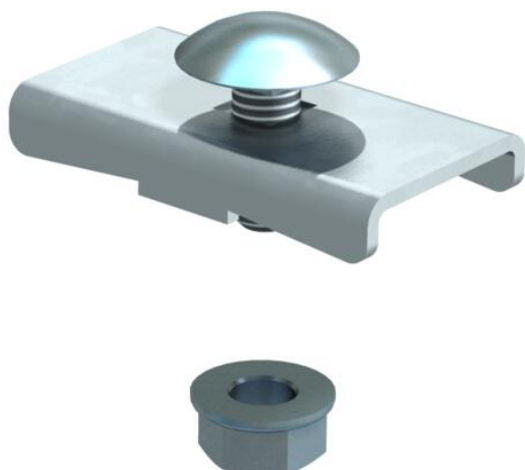

Technisch specificatieblad

Klemstuk LKS 40 FS

Artikelnummer: 6221076

Klemstuk ter bevestiging van kabelladders.
Bevestiging op consoles type MWA 12, AW 15, AW 30 en AW 55 met de meegeleverde bevestigingsbout FRSB M6x20.
Inclusief bijbehorende platkopbouten en combimoeren.

St Staal

FS sendzimir verzinkt

Stamgegevens

Artikelnummer	6221076
Type	LKS 40 FS
Omschrijving 1	Klemstuk
Omschrijving 2	voor kabelladder L45 en L60
Fabrikant	OBO
Dimensie	40x22
Kleur	zink
Materiaal	Staal
Oppervlak	bandverzinkt
Oppervlakenorm	DIN EN 10346
Kleinste verkoop-eenheid	10
Eenheid van hoeveelheid	Stuk
Gewicht	2,4 kg
Eenheid gewicht	kg/100 st.
CO ₂ -voetafdruk (GWP) van wieg tot poort	0,0644 kg CO ₂ e / 1 Stuk

Technisch specificatieblad

Klemstuk LKS 40 FS

Artikelnummer: 6221076

Afmetingen

Hoogte | 45 mm