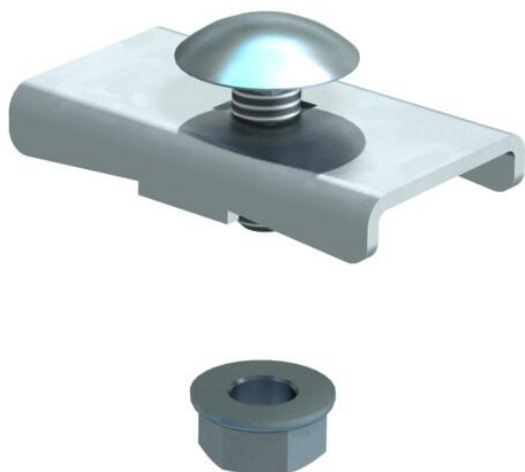

Technisch specificatieblad

Klemstuk LKS 40 FT

Artikelnummer: 6221084

Klemstuk ter bevestiging van kabelladders.
Bevestiging op consoles type MWA 12, AW 15, AW 30 en AW 55 met de meegeleverde bevestigingsbout FRSB M6x20.

St Staal

FT thermisch verzinkt

Stamgegevens

Artikelnummer	6221084
Type	LKS 40 FT
Omschrijving 1	Klemstuk
Omschrijving 2	voor kabelladder L45 en L60
Fabrikant	OBO
Dimensie	40x22
Kleur	zink
Materiaal	Staal
Oppervlak	thermisch verzinkt
Oppervlaktenorm	DIN EN ISO 1461
Kleinste verkoop-eenheid	10
Eenheid van hoeveelheid	Stuk
Gewicht	2,4 kg
Eenheid gewicht	kg/100 st.
CO ₂ -voetafdruk (GWP) van wieg tot poort	0,0615 kg CO ₂ e / 1 Stuk

Technisch specificatieblad

Klemstuk LKS 40 FT

Artikelnummer: 6221084

Afmetingen

Hoogte 6 mm