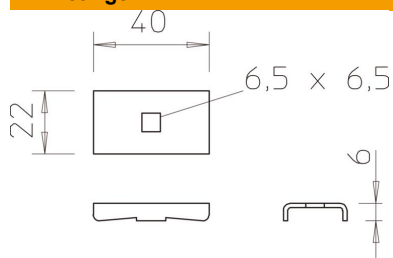

St Staal

FT thermisch verzinkt

Stamgegevens

Artikelnummer	6221084
Type	LKS 40 FT
Omschrijving 1	Klemstuk
Omschrijving 2	voor kabelladder L45 en L60
Fabrikant	OBO
Dimensie	40x22
Kleur	zink
Materiaal	Staal
Oppervlak	thermisch verzinkt
Oppervlaktenorm	DIN EN ISO 1461
Kleinste verkoop-eenheid	10
Eenheid van hoeveelheid	Stuk
Gewicht	2,4 kg
Eenheid gewicht	kg/100 st.
CO ₂ -voetafdruk (GWP) van wieg tot poort	0,0615 kg CO ₂ e / 1 Stuk

Technisch specificatieblad

Klemstuk LKS 40 FT

Artikelnummer: 6221084

Afmetingen

Hoogte 6 mm