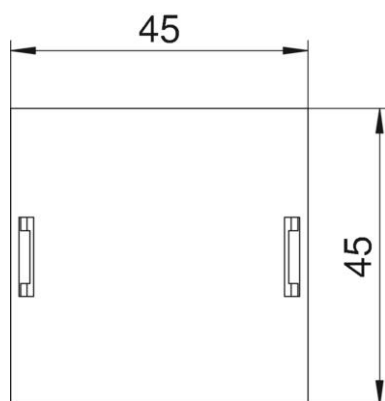

Technisch specificatieblad

Blindafdekking voor Module 45-inbouwopening

Artikelnummer: 7407584

Afmetingen

Lengte	45 mm
Breedte	45 mm
Hoogte	3,75 mm

Technische gegevens

Toepassing	Inbouwdoos
Aantal CEE-/Perilex-openingen	0
Aantal drievoudige openingen	0
Aantal enkelvoudige openingen	0
Aantal eenheden	1
Aantal ovale openingen	0
Aantal vierkante openingen	0
Aantal ronde openingen	0
Aantal tweevoudige openingen	0
Type bevestiging	Klikbaar
Labelplaatje	nee
Blindeksel	ja
Geschikt voor tekstveld	nee
Geschikt voor vlak gesloten ondervloerkanaal	ja
Type apparatuur	Blindafdekking
Installatietechniek	Rastermaat M45