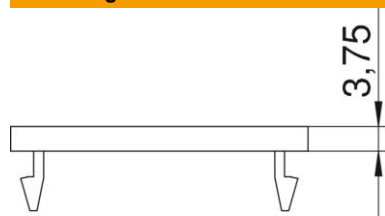

Artikelnummer	7407584
Type	LP 45
Omschrijving 1	Blindplaatafdekking
Omschrijving 2	voor haakse opening
Fabrikant	OBO
Kleur	grafietzwart, RAL 9011
Materiaal	Polyamide
Kleinste verkoop-eenheid	10
Eenheid van hoeveelheid	Stuk
Gewicht	0,424 kg
Eenheid gewicht	kg/100 st.
CO ₂ -voetafdruk (GWP) van wieg tot poort	0,0185 kg CO ₂ e / 1 Stuk

Technisch specificatieblad

Blindafdekking voor Module 45-inbouwopening

Artikelnummer: 7407584

Afmetingen

Lengte	45 mm
Breedte	45 mm
Hoogte	3,75 mm

Technische gegevens

Toepassing	Inbouwdoos
Aantal CEE-/Perilex-openingen	0
Aantal drievoudige openingen	0
Aantal enkelvoudige openingen	0
Aantal eenheden	1
Aantal ovale openingen	0
Aantal vierkante openingen	0
Aantal ronde openingen	0
Aantal tweevoudige openingen	0
Type bevestiging	Klikbaar
Labelplaatje	nee
Blindeksel	ja
Geschikt voor tekstveld	nee
Geschikt voor vlak gesloten ondervloerkanaal	ja
Type apparatuur	Blindafdekking
Installatietechniek	Rastermaat M45