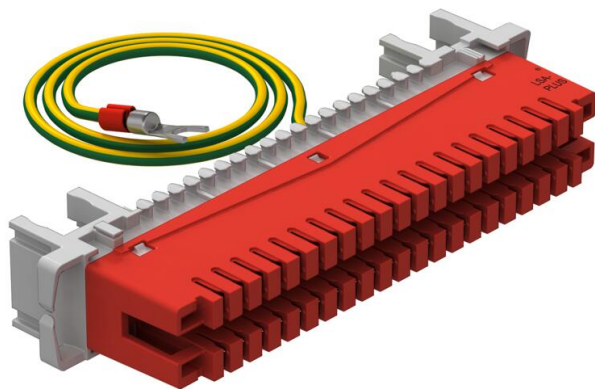

LSA-aardingsstrook 40-polig, voor verbinden van aardleidingen of afschermingen aan de aardaansluiting.

- Compleet met aansluitleiding groen-geel, 1,5 mm<sup>2</sup>
  - Kleur: rood
- LSA-Plus-aardingsstrook voor het aarden van 34 kabels. Met aangesloten aardingsgeleider, lengte 0,5 m.

### Stamgegevens

Artikelnummer	5084016
Type	LSA-E-LEI
Omschrijving 1	Aardingsstrook
Omschrijving 2	34-polig voor LSA Plus
Fabrikant	OBO
Dimensie	34-polig
Kleur	rood
Kleinste verkoop-eenheid	1
Eenheid van hoeveelheid	Stuk
Gewicht	6,5 kg
Eenheid gewicht	kg/100 st.
CO <sub>2</sub> -voetafdruk (GWP) van wieg tot poort	0,1069 kg CO <sub>2</sub> e / 1 Stuk

## LSA-aardingsstrook

Artikelnummer: 5084016