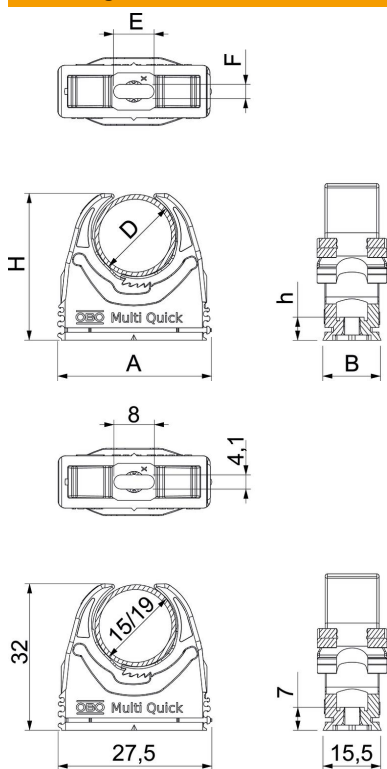

Technische fiche

Multi-Quick-klem

Artikelnummer: 2153106

Opbouwkleem voor opname van metrische en PG-buizen en elektrische installatiebuis Quick-Pipe. Flexibel spanbereik van meerdere millimeters. Universele bevestigingsmogelijkheden aan de wand en plafond en toepasbaar in profielrail zowel in binnenopstelling als beschermde buitenopstelling. Gereedschapsloze buismontage Ook koppelbaar met OBO Quick- of starQuick-klem.

PA Polyamide

Stamgegevens

Artikelnummer	2153106
Type	M-Quick 15-19LGR
Omschrijving 1	Kabelbuis klem Multi-Q koppelb.
Fabrikant	OBO
Dimensie	15-19mm
Kleur	lichtgrijs; RAL 7035
Materiaal	Polyamide
Kleinste verkoop-eenheid	100
Eenheid van hoeveelheid	Stuk
Gewicht	0,545 kg
Eenheid gewicht	kg/100 paar

Technische fiche

Multi-Quick-klem

Artikelnummer: 2153106

Afmetingen

Maat A	27,5 mm
Maat B	15,5 mm
Afmeting e	8 mm
Maat F	4,1 mm
Afm. h	7 mm
Afm. H	32 mm

Technische gegevens

Rijgbaar	ja
Aantal kabels/ buizen	1
Uittrekwaarden	40 N
Type bevestiging	Schroefgat
moeilijk ontvlambaar	volgens VDE 0471/DIN 695 deel 2-1, testtemperatuur 650°C
Gesloten	nee
Halogeenvrij	ja
Met inlage	nee
Borgsysteem	ja
Klemmontage	Durchgangsloch, _auf_M6_Gewinde_aufschraubbar
Spanbereik D max.	19 mm
Spanbereik D min.	15 mm
UV-bestendig	nee