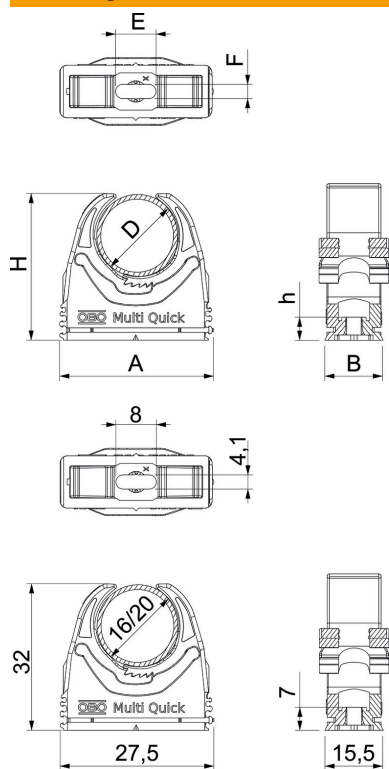

### Stamgegevens

Artikelnummer	2153718
Type	M-Quick M20 LGR
Omschrijving 1	Kabelbuis-klem Multi-Q koppelb.
Fabrikant	OBO
Dimensie	16-20mm
Kleur	lichtgrijs; RAL 7035
Materiaal	Polyamide
Kleinste verkoop-eenheid	100
Eenheid van hoeveelheid	Stuk
Gewicht	0,6 kg
Eenheid gewicht	kg/100 paar

### Afmetingen

Maat A	27,5 mm
Maat B	15,5 mm
Afmeting e	8 mm
Maat F	4,1 mm
Afm. h	7 mm
Afm. H	32 mm

### Technische gegevens

Rijgbaar	ja
Aantal kabels/ buizen	1
Uittrekwaarden	40 N
Type bevestiging	Schroefgat
moeilijk ontvlambaar	volgens VDE 0471/DIN 695 deel 2-1, testtemperatuur 650°C
Gesloten	nee
Halogeenvrij	ja
Met inlage	nee
Borgsysteem	ja
Klemmontage	Durchgangsloch, _auf_M6_Gewinde_aufschraubbar
Spanbereik D max.	20 mm
Spanbereik D min.	16 mm
UV-bestendig	nee