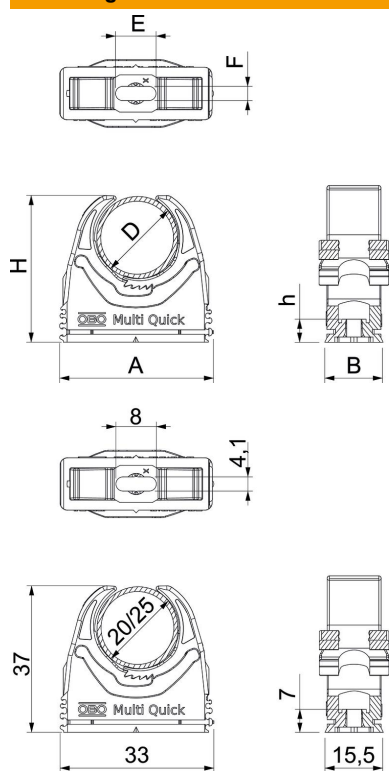

Technische fiche

Multi-Quick-klem, metrisch

Artikelnummer: 2153726

Oppervlakteklem voor montage van metrische leidingen en Quick-Pipe elektrische installatieleiding. Flexibel klembereik van enkele millimeters. Universele montage mogelijkheden aan wanden en plafonds, zowel binnen als buiten. Buismontage zonder gereedschap. Koppelbaar met OBO Quick- of starQuick-klemmen.

PA Polyamide

Stamgegevens

Artikelnummer	2153726
Type	M-Quick M25 LGR
Omschrijving 1	Kabelbuis klem Multi-Q koppelb.
Fabrikant	OBO
Dimensie	20-25mm
Kleur	lichtgrijs; RAL 7035
Materiaal	Polyamide
Kleinste verkoop-eenheid	50
Eenheid van hoeveelheid	Stuk
Gewicht	0,93 kg
Eenheid gewicht	kg/100 paar

Technische fiche

Multi-Quick-klem, metrisch

Artikelnummer: 2153726

Afmetingen

Maat A	33 mm
Maat B	15,5 mm
Afmeting e	8 mm
Maat F	4,1 mm
Afm. h	7 mm
Afm. H	37 mm

Technische gegevens

Rijgbaar	ja
Aantal kabels/ buizen	1
Uittrekwaarden	50 N
Type bevestiging	Schroefgat
moeilijk ontvlambaar	volgens VDE 0471/DIN 695 deel 2-1, testtemperatuur 650°C
Gesloten	nee
Halogeenvrij	ja
Met inlage	nee
Borgsysteem	ja
Klemmontage	Durchgangsloch, _auf_M6_Gewinde_aufschraubbar
Spanbereik D max.	25 mm
Spanbereik D min.	20 mm
UV-bestendig	nee