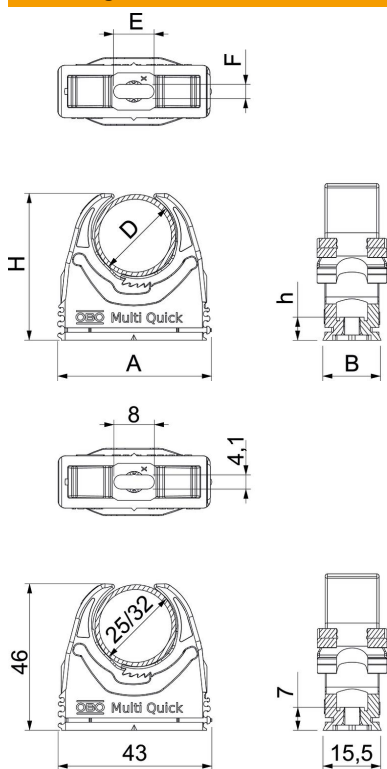

Technische fiche

Multi-Quick-klem, metrisch

Artikelnummer: 2153734

Oppervlakteklem voor montage van metrische leidingen en Quick-Pipe elektrische installatieleiding. Flexibel klembereik van enkele millimeters. Universele montage mogelijkheden aan wanden en plafonds, zowel binnen als buiten. Buismontage zonder gereedschap. Koppelbaar met OBO Quick- of starQuick-klemmen.

PA Polyamide

Stamgegevens

Artikelnummer	2153734
Type	M-Quick M32 LGR
Omschrijving 1	Kabelbuis-klem Multi-Q koppelb.
Fabrikant	OBO
Dimensie	25-32mm
Kleur	lichtgrijs; RAL 7035
Materiaal	Polyamide
Kleinste verkoop-eenheid	50
Eenheid van hoeveelheid	Stuk
Gewicht	1,39 kg
Eenheid gewicht	kg/100 paar

Technische fiche

Multi-Quick-klem, metrisch

Artikelnummer: 2153734

Afmetingen

Maat A	43 mm
Maat B	15,5 mm
Afmeting e	8 mm
Maat F	4,1 mm
Afm. h	7 mm
Afm. H	46 mm

Technische gegevens

Rijgbaar	ja
Aantal kabels/ buizen	1
Uittrekwaarden	60 N
Type bevestiging	Schroefgat
moeilijk ontvlambaar	volgens VDE 0471/DIN 695 deel 2-1, testtemperatuur 650°C
Gesloten	nee
Halogeenvrij	ja
Met inlage	nee
Borgsysteem	ja
Klemmontage	Durchgangsloch, _auf_M6_Gewinde_aufschraubbar
Spanbereik D max.	32 mm
Spanbereik D min.	25 mm
UV-bestendig	nee