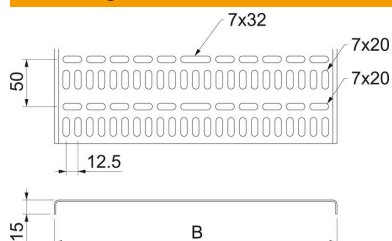

Technische fiche

Kabelgoot, scheepvaartnorm ALU

Artikelnummer: 6045707

Kabelgoot voor gebruik in de scheepsbouw, vervaardigd volgens de maritieme norm VG 88900-1.

Alu Aluminium

Stamgegevens

Artikelnummer	6045707
Type	MKR 15 050 ALU
Omschrijving 1	Kabelgoot NATO scheepvaartnorm
Omschrijving 2	materiaaldikte 1,50mm
Fabrikant	OBO
Dimensie	15x50x2000
Materiaal	aluminium
Kleinste verkoop-eenheid	2
Eenheid van hoeveelheid	Meter
Gewicht	25,5 kg
Eenheid gewicht	kg/100 st.

Technische fiche

Kabelgoot, scheepvaartnorm ALU

Artikelnummer: 6045707

Afmetingen

Afmetingen	15 x 50
Lengte	2.000 mm
Breedte	50 mm
Hoogte	15 mm
Plaatdikte	1,5 mm
Maat B	50 mm

Technische gegevens

Uitvoering verbinder	zonder verbinder
Beloopbaar	nee
Functiebehoud	nee
Met bovenstuk	nee
Montagegat in bodem	ja
NATO Gatpatroon	ja
Roestvast staal, gebeitst	nee
Zijperforatie	nee
Verspanuitvoering	nee
Belastingstesttype conform IEC 61537	Type II
Type verbinder kabeldraagsysteem	geschroefd

Belastingen

Steunafstand 1,0 m	0,3 kN/m
Steunafstand 1,5 m	0,05 kN/m