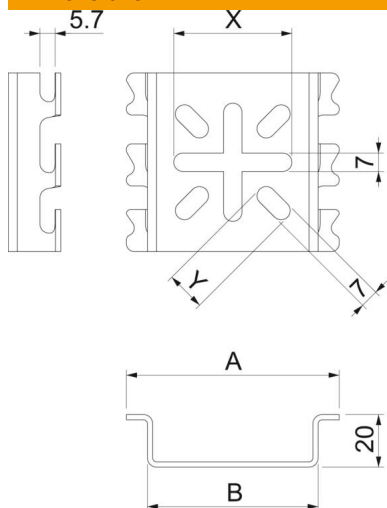

### Données sources

Référence	6006488
Type	MPG 65 A4
Désignation 1	Plaque de montage
Désignation 2	petit modèle pour CdC Fil
Fabricant	OBO
Dimension	110x68
Coloris	acier inoxydable
Matériau	Acier, inoxydable 1.4401
Surface	nu, traité
Norme de surface	
Unité d'emballage minimale	30
Unité de mesure	Pièces
Poids	8,8 kg
Unité de poids	kg/100 paires
Empreinte CO2 (GWP) du berceau à la porte	0,7434 kg CO2e / 1 Pièce

### Dimensions

Largeur	65 mm
Largeur	3 dans
Hauteur	68 mm