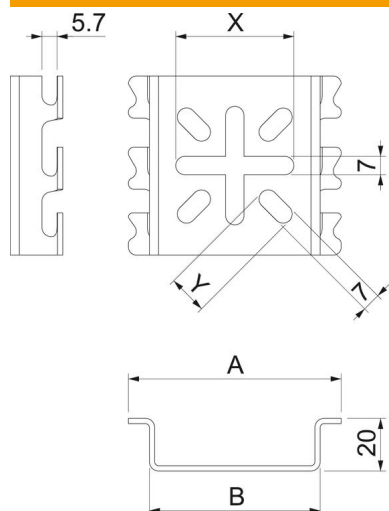

Fiche technique

Plaque de montage pour chemin de câbles en treillis A4

Référence: 6006488

Plaque de montage pour le montage mural sans vis des chemins de câbles en treillis.
Elle sert à fixer d'autres éléments de suportage.. De plus, cette plaque peut servir au montage mural.

A4 Acier inoxydable

2B nu, traité

Données sources

Référence	6006488
Type	MPG 65 A4
Désignation 1	Plaque de montage
Désignation 2	petit modèle pour CdC Fil
Fabricant	OBO
Dimension	110x68
Matériau	Acier, inoxydable 1.4401
Surface	nu, traité
Norme de surface	
Unité d'emballage minimale	30
Unité de mesure	Pièces
Poids	8,8 kg
Unité de poids	kg/100 paires

Fiche technique

Plaque de montage pour chemin de câbles en treillis A4

Référence: 6006488

Dimensions

Largeur	65 mm
Largeur	3 dans
Hauteur	68 mm

Caractéristiques techniques

Modèle	horizontal et vertical
Type de fixation	Fixation par serrage
Acier inoxydable, décapé	non