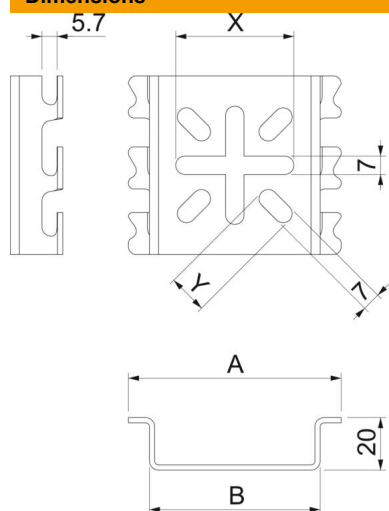

Fiche technique

Plaque de montage pour chemin de câbles en treillis A4

Référence: 6006489

Plaque de montage pour le montage mural sans vis des chemins de câbles en treillis.
Elle sert à fixer d'autres éléments de suportage.. De plus, cette plaque peut servir au montage mural.

A4 Acier, inoxydable 1.4401

2B nu, traité

Données sources

Référence	6006489
Type	MPG 90 A4
Désignation 1	Plaque de montage
Désignation 2	grand modèle pour CdC Fil
Fabricant	OBO
Dimension	111x90
Coloris	acier inoxydable
Matériau	Acier, inoxydable 1.4401
Surface	nu, traité
Norme de surface	
Unité d'emballage minimale	30
Unité de mesure	Pièces
Poids	16,1 kg
Unité de poids	kg/100 paires
Empreinte CO2 (GWP) du berceau à la porte	1,2291 kg CO2e / 1 Pièce

Fiche technique

Plaque de montage pour chemin de câbles en treillis A4

Référence: 6006489

Dimensions

Largeur	95 mm
Largeur	4 dans
Hauteur	90 mm

Caractéristiques techniques

Modèle	horizontal et vertical
Type de fixation	Fixation par serrage
Acier inoxydable, décapé	non