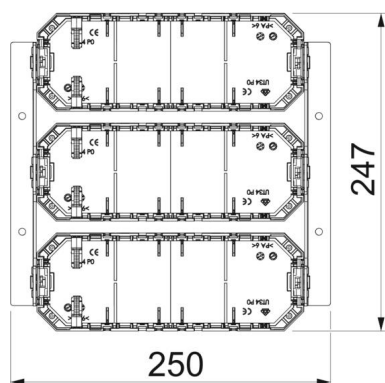

Montageset met drie universele dragers van het type UT4 voor inbouw in ondervloer trek- en -aftakdoos UZD350.
Afdekplaten moeten afzonderlijk worden besteld.

St Staal

FS sendzimir verzinkt

Stamgegevens

Artikelnummer	7407655
Type	MS3 3UT4
Omschrijving 1	Montageset zwaarlast
Omschrijving 2	met 3 universeeldrager UT4
Fabrikant	OBO
Dimensie	250x250x44
Materiaal	Staal
Oppervlak	bandverzinkt
Oppervlaktenorm	DIN EN 10346
Kleinste verkoop-eenheid	1
Eenheid van hoeveelheid	Stuk
Gewicht	55 kg
Eenheid gewicht	kg/100 st.
CO2-voetafdruk (GWP) van wieg tot poort	2,7969 kg CO2e / 1 Stuk

Technisch specificatieblad

Montageset voor UZD350

Artikelnummer: 7407655

Afmetingen

Lengte	247 mm
Breedte	250 mm
Hoogte	50 mm

Technische gegevens

Aantal inbouwbare apparaten	12
Aantal invoeren	4
Aantal trekcontastingen	6
Uitvoering	Dragervorm