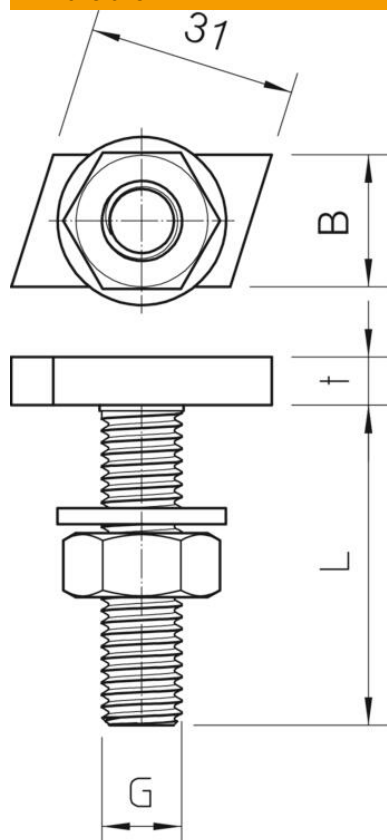

Fiche technique

Vis à tête crochet A4

Référence: 1148164

Vis à tête crochet pour rail profilé MS4022

A4 Acier inoxydable

2B nu, traité

Données de base

Référence	1148164
Type	MS40HB M10x60 A4
Désignation 1	Boulon à tête crochet
Désignation 2	pour rail profilé MS4022
Fabricant	OBO
Dimension	M10x60mm
Matériau	Acier inoxydable
Surface	nu, traité
Norme de surface	
Unité d'emballage minimale	25
Unité de quantité	pc
Poids	7,85 kg
Unité de poids	kg/100 pc
Empreinte CO2 (GWP) du berceau à la porte	0,3809 kg CO2e / 1 Pièce

Fiche technique

Vis à tête crochet A4

Référence: 1148164

Dimensions

Longueur	35 mm
Largeur	14 mm
Hauteur	7,5 mm

Caractéristiques techniques

Couple de serrage	14 Nm
Convient pour rails profilés	oui
Filetage	M10x60mm
Filetage, métrique	10