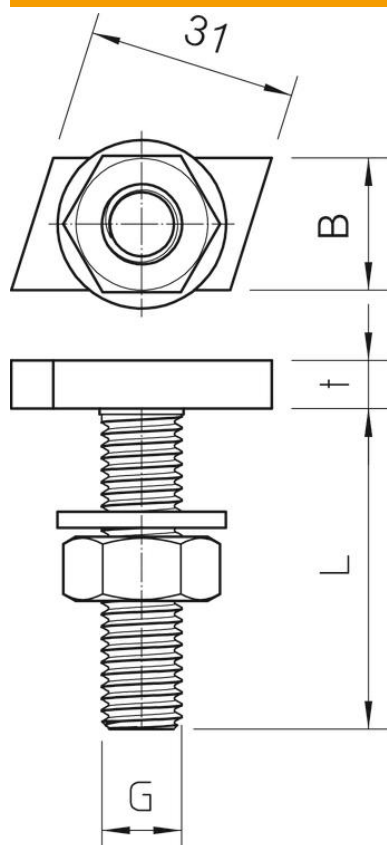

Fiche technique

Vis à tête crochet ZL

Référence: 1148126

Vis à tête crochet pour rail profilé MS4022

St acier

ZL Lamelle de zinc

Données sources

Référence	1148126
Type	MS40HB M12x30 ZL
Désignation 1	Boulon à tête crochet
Désignation 2	pour rail profilé MS4022
Fabricant	OBO
Dimension	M12x30mm
Matériau	acier
Surface	Lamelle de zinc
Norme de surface	
Unité d'emballage minimale	50
Unité de mesure	Pièces
Poids	7,55 kg
Unité de poids	kg/100 paires

Fiche technique

Vis à tête crochet ZL

Référence: 1148126

Dimensions

Longueur	35 mm
Largeur	14 mm
Hauteur	7,5 mm

Caractéristiques techniques

Couple de serrage	27 Nm
Convient pour rails profilés	oui
Filetage	M12x30mm
Filetage, métrique	12