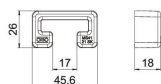

### Stamgegevens

Artikelnummer	1122902
Type	MS4121 SK
Omschrijving 1	Beschermkap
Omschrijving 2	voor profiel MS21
Fabrikant	OBO
Dimensie	41x21
Kleur	oranje; RAL 2003
Materiaal	Polyethyleen
Kleinste verkoop-eenheid	25
Eenheid van hoeveelheid	Stuk
Gewicht	0,611 kg
Eenheid gewicht	kg/100 st.
CO <sub>2</sub> -voetafdruk (GWP) van wieg tot poort	0,0245 kg CO <sub>2</sub> e / 1 Stuk

## Afmetingen

Lengte	26 mm
Breedte	45,6 mm
Hoogte	18 mm