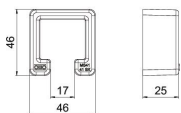

Beschermkappen voor montagerail type MS4141.

PE Polyethyleen

Stamgegevens

Artikelnummer	1122900
Type	MS4141 SK
Omschrijving 1	Beschermkap
Omschrijving 2	voor profiel MS41
Fabrikant	OBO
Dimensie	41x41
Kleur	oranje; RAL 2003
Materiaal	Polyethyleen
Kleinste verkoop-eenheid	25
Eenheid van hoeveelheid	Stuk
Gewicht	1,212 kg
Eenheid gewicht	kg/100 st.
CO ₂ -voetafdruk (GWP) van wieg tot poort	0,0412 kg CO ₂ e / 1 Stuk

Technisch specificatieblad

Beschermkap MS4141

Artikelnummer: 1122900

Afmetingen

Lengte	46,3 mm
Breedte	45,8 mm
Hoogte	25 mm

Technische gegevens

Uitvoering	Eindkap
Geschikt voor profielvormen	C-profiel