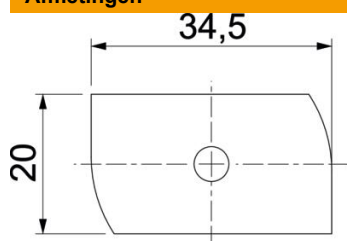

### Stamgegevens

Artikelnummer	1148338
Type	MS41HB M12x60 ZL
Omschrijving 1	Hamerkopbout
Omschrijving 2	voor profielrail MS4121/4141
Fabrikant	OBO
Dimensie	M12x60mm
Materiaal	Staal
Oppervlak	Zinklamel
Oppervlaktenorm	
Kleinste verkoop-eenheid	25
Eenheid van hoeveelheid	Stuk
Gewicht	12,4 kg
Eenheid gewicht	kg/100 st.
CO <sub>2</sub> -voetafdruk (GWP) van wieg tot poort	0,3158 kg CO <sub>2</sub> e / 1 Stuk

### Afmetingen

Lengte	34,5 mm
Breedte	20 mm
Hoogte	9 mm
Afm. H	9 mm
Maat L	60 mm