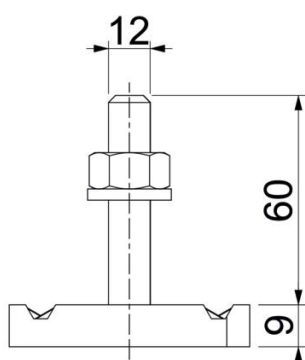

### Stamgegevens

Artikelnummer	1148338
Type	MS41HB M12x60 ZL
Omschrijving 1	Hamerkopbout
Omschrijving 2	voor profielrail MS4121/4141
Fabrikant	OBO
Dimensie	M12x60mm
Materiaal	Staal
Oppervlak	Zinklamel
Oppervlaktenorm	
Kleinste verkoop-eenheid	25
Eenheid van hoeveelheid	Stuk
Gewicht	12,4 kg
Eenheid gewicht	kg/100 st.
CO <sub>2</sub> -voetafdruk (GWP) van wieg tot poort	0,3158 kg CO <sub>2</sub> e / 1 Stuk

## Hamerkopbout ZL

Artikelnummer: 1148338

### Afmetingen

Lengte	34,5 mm
Breedte	20 mm
Hoogte	9 mm
Afm. H	9 mm
Maat L	60 mm

### Technische gegevens

Draaimoment	27 Nm
Geschikt voor montagerail	ja
Schroefdraad	M 12 x 60
Sluitring Ø	24 mm