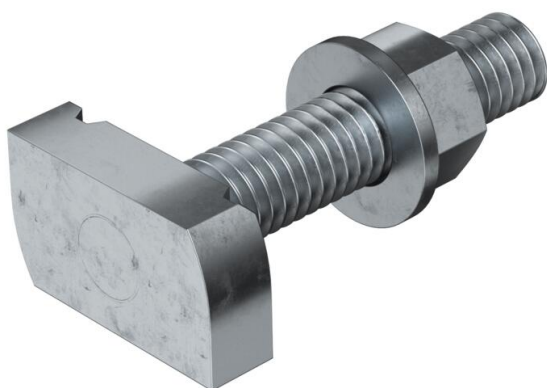

Hamerkopbout met veer voor gebruik met profielrails MS4121 en MS4141

St Staal

ZL Zinklamel

### Stamgegevens

Artikelnummer	1148338
Type	MS41HB M12x60 ZL
Omschrijving 1	Hamerkopbout
Omschrijving 2	voor profielrail MS4121/4141
Fabrikant	OBO
Dimensie	M12x60mm
Materiaal	Staal
Oppervlak	Zinklamel
Oppervlaktenorm	
Kleinste verkoop-eenheid	25
Eenheid van hoeveelheid	Stuk
Gewicht	12,4 kg
Eenheid gewicht	kg/100 st.
CO <sub>2</sub> -voetafdruk (GWP) van wieg tot poort	0,3158 kg CO <sub>2</sub> e / 1 Stuk

## Hamerkopbout ZL

Artikelnummer: 1148338

### Afmetingen

Lengte	34,5 mm
Breedte	20 mm
Hoogte	9 mm
Afm. H	9 mm
Maat L	60 mm