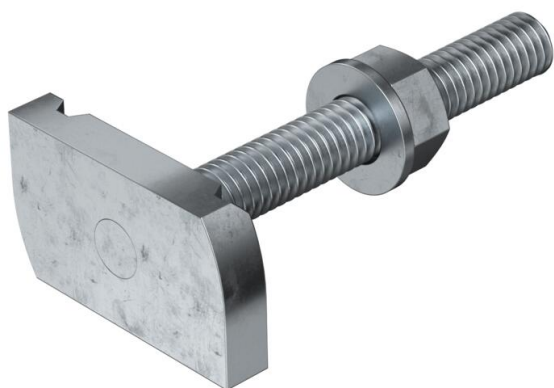

Hamerkopbout met veer voor gebruik met profielrails MS4121 en MS4141

St Staal

ZL Zinklameel

Stamgegevens

Artikelnummer	1148314
Type	MS41HB M8x60 ZL
Omschrijving 1	Hamerkopbout
Omschrijving 2	voor profielrail MS4121/4141
Fabrikant	OBO
Dimensie	M8x60mm
Materiaal	Staal
Oppervlak	Zinklameel
Oppervlaktenorm	
Kleinste verkoop-eenheid	25
Eenheid van hoeveelheid	Stuk
Gewicht	6 kg
Eenheid gewicht	kg/100 st.
CO ₂ -voetafdruk (GWP) van wieg tot poort	0,1554 kg CO ₂ e / 1 Stuk

Technisch specificatieblad

Hamerkopbout ZL

Artikelnummer: 1148314

Afmetingen

Lengte	34,5 mm
Breedte	20 mm
Hoogte	6 mm
Afm. H	6 mm
Maat L	60 mm

Technische gegevens

Draaimoment	8 Nm
Geschikt voor montagerail	ja
Schroefdraad	M 8 x 60
Sluitring Ø	16 mm