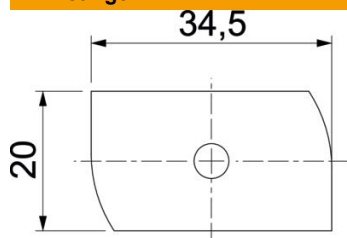

Hamerkopbout met veer voor gebruik met profielrails MS4121 en MS4141

St Staal

ZL Zinklameel

Stamgegevens

Artikelnummer	1148314
Type	MS41HB M8x60 ZL
Omschrijving 1	Hamerkopbout
Omschrijving 2	voor profielrail MS4121/4141
Fabrikant	OBO
Dimensie	M8x60mm
Materiaal	Staal
Oppervlak	Zinklameel
Oppervlaktenorm	
Kleinste verkoop-eenheid	25
Eenheid van hoeveelheid	Stuk
Gewicht	6 kg
Eenheid gewicht	kg/100 st.
CO ₂ -voetafdruk (GWP) van wieg tot poort	0,1554 kg CO ₂ e / 1 Stuk

Technisch specificatieblad

Hamerkopbout ZL

Artikelnummer: 1148314

Afmetingen

Lengte	34,5 mm
Breedte	20 mm
Hoogte	6 mm
Afm. H	6 mm
Maat L	60 mm

Technische gegevens

Draaimoment	8 Nm
Geschikt voor montagerail	ja
Schroefdraad	M 8 x 60
Sluitring Ø	16 mm