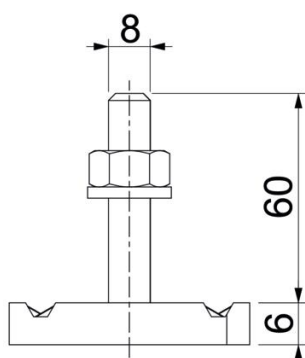

Hamerkopbout met veer voor gebruik met profielrails MS4121 en MS4141

St Staal

ZL Zinklameel

Stamgegevens

Artikelnummer	1148314
Type	MS41HB M8x60 ZL
Omschrijving 1	Hamerkopbout
Omschrijving 2	voor profielrail MS4121/4141
Fabrikant	OBO
Dimensie	M8x60mm
Materiaal	Staal
Oppervlak	Zinklameel
Oppervlaktenorm	
Kleinste verkoop-eenheid	25
Eenheid van hoeveelheid	Stuk
Gewicht	6 kg
Eenheid gewicht	kg/100 st.
CO ₂ -voetafdruk (GWP) van wieg tot poort	0,1554 kg CO ₂ e / 1 Stuk

Technisch specificatieblad

Hamerkopbout ZL

Artikelnummer: 1148314

Afmetingen

Lengte	34,5 mm
Breedte	20 mm
Hoogte	6 mm
Afm. H	6 mm
Maat L	60 mm

Technische gegevens

Draaimoment	8 Nm
Geschikt voor montagerail	ja
Schroefdraad	M 8 x 60
Sluitring Ø	16 mm