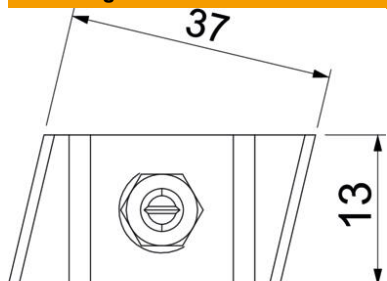

Haakkopbout voor gebruik met profielrail MS5030

A4 Roestvast staal

2B blank, nabehandeld

Stamgegevens

Artikelnummer	1148276
Type	MS50HB M12x30 A4
Omschrijving 1	Hamerkopbout
Omschrijving 2	voor profielrail MS5030
Fabrikant	OBO
Dimensie	M12x30mm
Materiaal	Roestvast staal
Oppervlak	blank, nabehandeld
Oppervlaktenorm	
Kleinste verkoop-eenheid	50
Eenheid van hoeveelheid	Stuk
Gewicht	9 kg
Eenheid gewicht	kg/100 st.
CO ₂ -voetafdruk (GWP) van wieg tot poort	0,4289 kg CO ₂ e / 1 Stuk

Technisch specificatieblad

Hakenkopbout A4

Artikelnummer: 1148276

Afmetingen

Lengte	43,3 mm
Breedte	13 mm
Hoogte	10 mm

Technische gegevens

Geschikt voor montagerail	ja
Schroefdraad	M12x30mm
Schroefdraad metrisch	12