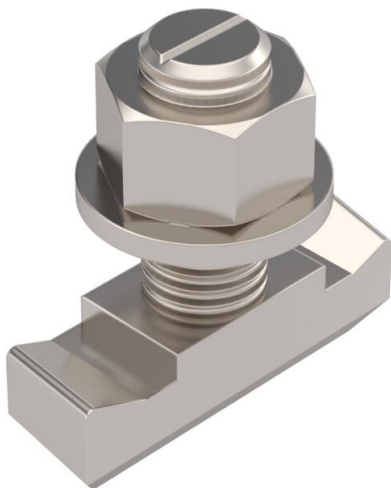

Haakkopbout voor gebruik met profielrail MS5030

A4 Roestvast staal

2B blank, nabehandeld

Stamgegevens

Artikelnummer	1148276
Type	MS50HB M12x30 A4
Omschrijving 1	Hamerkopbout
Omschrijving 2	voor profielrail MS5030
Fabrikant	OBO
Dimensie	M12x30mm
Materiaal	Roestvast staal
Oppervlak	blank, nabehandeld
Oppervlaktenorm	
Kleinste verkoop-eenheid	50
Eenheid van hoeveelheid	Stuk
Gewicht	9 kg
Eenheid gewicht	kg/100 st.
CO ₂ -voetafdruk (GWP) van wieg tot poort	0,4289 kg CO ₂ e / 1 Stuk

Technisch specificatieblad

Hakenkopbout A4

Artikelnummer: 1148276

Afmetingen

Lengte	43,3 mm
Breedte	13 mm
Hoogte	10 mm

Technische gegevens

Geschikt voor montagerail	ja
Schroefdraad	M12x30mm
Schroefdraad metrisch	12