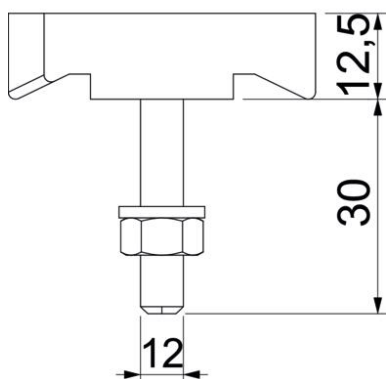

Haakkopbout voor gebruik met profielrail MS5030

A4 Roestvast staal

2B blank, nabehandeld

Stamgegevens

Artikelnummer	1148276
Type	MS50HB M12x30 A4
Omschrijving 1	Hamerkopbout
Omschrijving 2	voor profielrail MS5030
Fabrikant	OBO
Dimensie	M12x30mm
Materiaal	Roestvast staal
Oppervlak	blank, nabehandeld
Oppervlaktenorm	
Kleinste verkoop-eenheid	50
Eenheid van hoeveelheid	Stuk
Gewicht	9 kg
Eenheid gewicht	kg/100 st.
CO ₂ -voetafdruk (GWP) van wieg tot poort	0,4289 kg CO ₂ e / 1 Stuk

Technisch specificatieblad

Hakenkopbout A4

Artikelnummer: 1148276

Afmetingen

Lengte	43,3 mm
Breedte	13 mm
Hoogte	10 mm

Technische gegevens

Geschikt voor montagerail	ja
Schroefdraad	M12x30mm
Schroefdraad metrisch	12