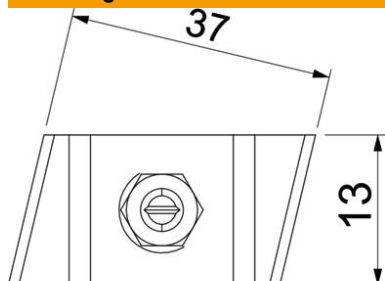

Haakkopbout voor gebruik met profielrail MS5030

St Staal

ZL Zinklamel

Stamgegevens

Artikelnummer	1148226
Type	MS50HB M12x30 ZL
Omschrijving 1	Hamerkopbout
Omschrijving 2	voor profielrail MS5030
Fabrikant	OBO
Dimensie	M12x30mm
Materiaal	Staal
Oppervlak	Zinklamel
Oppervlaktenorm	
Kleinste verkoop-eenheid	50
Eenheid van hoeveelheid	Stuk
Gewicht	9 kg
Eenheid gewicht	kg/100 st.
CO ₂ -voetafdruk (GWP) van wieg tot poort	0,2296 kg CO ₂ e / 1 Stuk

Technisch specificatieblad

Hakenkopbout ZL

Artikelnummer: 1148226

Afmetingen

Lengte	43,3 mm
Breedte	13 mm
Hoogte	10 mm

Technische gegevens

Geschikt voor montagerail	ja
Schroefdraad	M12x30mm
Schroefdraad metrisch	12