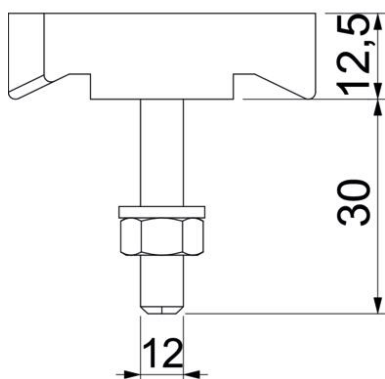

Haakkopbout voor gebruik met profielrail MS5030

St Staal

ZL Zinklamel

Stamgegevens

Artikelnummer	1148226
Type	MS50HB M12x30 ZL
Omschrijving 1	Hamerkopbout
Omschrijving 2	voor profielrail MS5030
Fabrikant	OBO
Dimensie	M12x30mm
Materiaal	Staal
Oppervlak	Zinklamel
Oppervlaktenorm	
Kleinste verkoop-eenheid	50
Eenheid van hoeveelheid	Stuk
Gewicht	9 kg
Eenheid gewicht	kg/100 st.
CO ₂ -voetafdruk (GWP) van wieg tot poort	0,2296 kg CO ₂ e / 1 Stuk

Technisch specificatieblad

Hakenkopbout ZL

Artikelnummer: 1148226

Afmetingen

Lengte	43,3 mm
Breedte	13 mm
Hoogte	10 mm

Technische gegevens

Geschikt voor montagerail	ja
Schroefdraad	M12x30mm
Schroefdraad metrisch	12