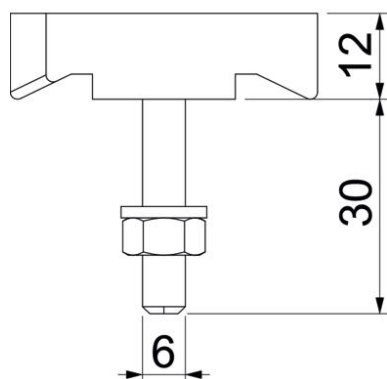

Fiche technique

Vis à tête crochet ZL

Référence: 1148206

Vis à tête crochet pour rail profilé MS5030

St Acier

ZL Lamelle de zinc

Données de base

Référence	1148206
Type	MS50HB M6x30 ZL
Désignation 1	Boulon à tête crochet
Désignation 2	pour rail profilé MS5030
Fabricant	OBO
Dimension	M6x30mm
Matériau	Acier
Surface	Lamelle de zinc
Norme de surface	
Unité d'emballage minimale	50
Unité de quantité	pc
Poids	7,8 kg
Unité de poids	kg/100 pc
Empreinte CO2 (GWP) du berceau à la porte	0,2006 kg CO2e / 1 Pièce

Fiche technique

Vis à tête crochet ZL

Référence: 1148206

Dimensions

Longueur	43 mm
Largeur	21 mm
Hauteur	12 mm

Caractéristiques techniques

Convient pour rails profilés	oui
Filetage	M6x30mm
Filetage, métrique	6