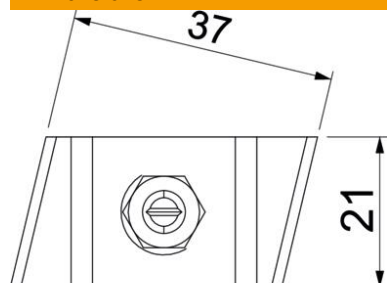

Fiche technique

Vis à tête crochet ZL

Référence: 1148206

Vis à tête crochet pour rail profilé MS5030

St Acier

ZL Lamelle de zinc

Données de base

Référence	1148206
Type	MS50HB M6x30 ZL
Désignation 1	Boulon à tête crochet
Désignation 2	pour rail profilé MS5030
Fabricant	OBO
Dimension	M6x30mm
Matériau	Acier
Surface	Lamelle de zinc
Norme de surface	
Unité d'emballage minimale	50
Unité de quantité	pc
Poids	7,8 kg
Unité de poids	kg/100 pc
Empreinte CO2 (GWP) du berceau à la porte	0,2006 kg CO2e / 1 Pièce

Fiche technique

Vis à tête crochet ZL

Référence: 1148206

Dimensions

Longueur	43 mm
Largeur	21 mm
Hauteur	12 mm

Caractéristiques techniques

Convient pour rails profilés	oui
Filetage	M6x30mm
Filetage, métrique	6