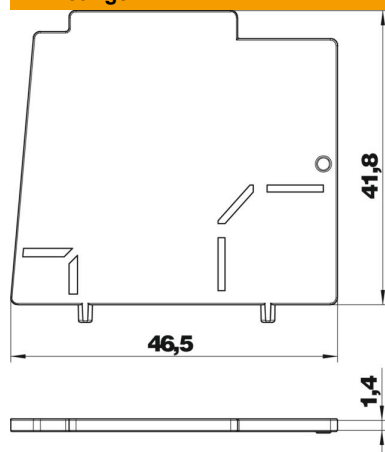

PA Polyamide

Stamgegevens

Artikelnummer	7408693
Type	MT45V TW
Omschrijving 1	Scheidingsschot
Omschrijving 2	voor aansluitmodule 45
Fabrikant	OBO
Kleur	grafietzwart, RAL 9011
Materiaal	Polyamide
Kleinste verkoop-eenheid	1
Eenheid van hoeveelheid	Stuk
Gewicht	0,343 kg
Eenheid gewicht	kg/100 st.
CO2-voetafdruk (GWP) van wieg tot poort	0,0248 kg CO2e / 1 Stuk

Technisch specificatieblad

Scheidingsschot voor moduledrager verticaal

Artikelnummer: 7408693

Afmetingen

Technische gegevens

Type bevestiging	Klikbaar
Labelplaatje	nee
Beschermraam vloerbekleding	nee
Vloerplaat	nee
Vlak met de vloer verzinkbaar	nee
Afdichtingsinbouwmogelijkheid	nee
Inbouwopening voor vloeropbouw-tank	nee
Ontkoppelbaar	nee
Geschikt voor inbouw in dubbele vloer	ja
Geschikt voor vlak gesloten ondervloerkanaal	ja
Geschikt voor door afwerkvloer overdekt ondervloerkanaal	ja
Geschikt voor inbouw in holle vloer	ja
Geschikt voor ondervloerkanaal	ja
Met uitsparing vloerbekleding	nee
Heavy-duty uitvoering	nee
Treklastingsmogelijkheid	ja