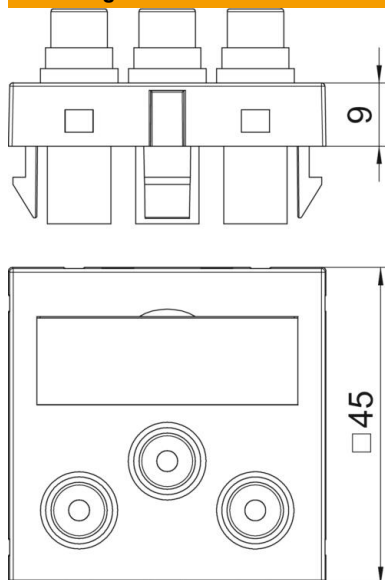

Technisch specificatieblad

Audio/video-Cinch aansluiting, 1 module, rechte uitlaat,
koppeling 1:1, helder wit
Artikelnummer: 6105186

Multimedadrager met drie Cinch-aansluitbussen voor audio-video, rechte kabeluitlaat, met tekstveld, drie cinch-koppelingen (RCA) in de uitvoering bus-bus, kleurcodering geel/rood/wit. Dragerplaat met klikbevestiging, geschikt voor horizontale en verticale inbouw in de systeemomgeving.

PC Polycarbonaat

Stamgegevens

Artikelnummer	6105186
Type	MTG-12R F RW1
Omschrijving 1	Draagplaat Audio / Video
Omschrijving 2	3x koppeling connect.-connect.
Fabrikant	OBO
Dimensie	45x45mm
Kleur	zuiver wit; RAL 9010
Materiaal	Polycarbonaat
Kleinste verkoop-eenheid	1
Eenheid van hoeveelheid	Stuk
Gewicht	3,2 kg
Eenheid gewicht	kg/100 st.
CO2-voetafdruk (GWP) van wieg tot poort	0,0961 kg CO2e / 1 Stuk

Technisch specificatieblad

Audio/video-Cinch aansluiting, 1 module, rechte uitlaat,
koppeling 1:1, helder wit
Artikelnummer: 6105186

Afmetingen

Breedte	45 mm
Hoogte	45 mm

Technische gegevens

Aantal eenheden	1
Uitvoering van de oppervlakken	mat
Type bevestiging	Vastklikken
Halogeenvrij	ja
Klapdeksel	nee
Kroonsteen	nee
Met opdruk	nee
Met stofbescherming	nee
Beschermingsgraad	IP20
Diepe	9 mm
Draagring	nee
Transparant	nee
Toepassing	Cinch
Trektoelastingsmogelijkheid	nee
Samenstelling	Basiselement met centrale afdekplaat