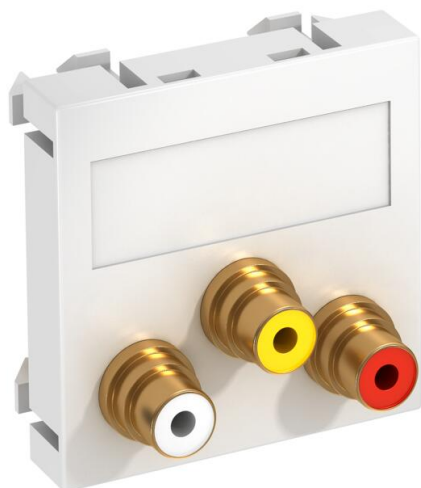

Technisch specificatieblad

Audio/video-Cinch aansluiting, 1 module, rechte uitlaat,
koppeling 1:1, helder wit
Artikelnummer: 6105186

Multimedadrager met drie Cinch-aansluitbussen voor audio-video, rechte kabeluitlaat, met tekstveld, drie cinch-koppelingen (RCA) in de uitvoering bus-bus, kleurcodering geel/rood/wit. Dragerplaat met klikbevestiging, geschikt voor horizontale en verticale inbouw in de systeemomgeving.

PC Polycarbonaat

Stamgegevens

Artikelnummer	6105186
Type	MTG-12R F RW1
Omschrijving 1	Draagplaat Audio / Video
Omschrijving 2	3x koppeling connect.-connect.
Fabrikant	OBO
Dimensie	45x45mm
Kleur	zuiver wit; RAL 9010
Materiaal	Polycarbonaat
Kleinste verkoop-eenheid	1
Eenheid van hoeveelheid	Stuk
Gewicht	3,2 kg
Eenheid gewicht	kg/100 st.
CO2-voetafdruk (GWP) van wieg tot poort	0,0961 kg CO2e / 1 Stuk

Technisch specificatieblad

Audio/video-Cinch aansluiting, 1 module, rechte uitlaat,
koppeling 1:1, helder wit
Artikelnummer: 6105186

Afmetingen

Breedte	45 mm
Hoogte	45 mm

Technische gegevens

Aantal eenheden	1
Uitvoering van de oppervlakken	mat
Type bevestiging	Vastklikken
Halogeenvrij	ja
Klapdeksel	nee
Kroonsteen	nee
Met opdruk	nee
Met stofbescherming	nee
Beschermingsgraad	IP20
Diepe	9 mm
Draagring	nee
Transparant	nee
Toepassing	Cinch
Trektoelastingsmogelijkheid	nee
Samenstelling	Basiselement met centrale afdekplaat