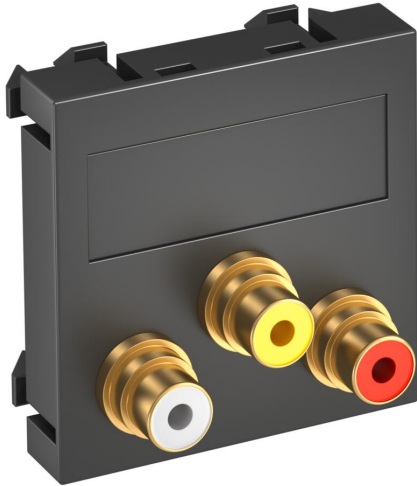

Fiche technique

Prise Cinch audio/vidéo, 1 module, sortie droite, avec raccord 1:1, gris-noir
Référence: 6105189

Support multimédia avec trois prises de raccordement Cinch pour audio-vidéo, sortie de câbles droite, avec champ d'inscription, trois raccordements Cinch (RCA) en version femelle-femelle, code couleur jaune/rouge/blanc. Plaque-support avec fixation à encliqueter, adaptée au montage horizontal et vertical dans l'environnement du système.

PC Polycarbonate

Données de base

Référence	6105189
Type	MTG-12R F SWGR1
Désignation 1	Prise multimédia audio/video
Désignation 2	3 prises précâbl, prise-prise
Fabricant	OBO
Dimension	45x45mm
Couleur	gris foncé ; RAL 7021
Matériau	Polycarbonate
Unité d'emballage minimale	1
Unité de quantité	pc
Poids	3,2 kg
Unité de poids	kg/100 pc
Empreinte CO2 (GWP) du berceau à la porte	0,0737 kg CO2e / 1 Pièce

Fiche technique

Prise Cinch audio/vidéo, 1 module, sortie droite, avec raccord 1:1, gris-noir

Référence: 6105189

Dimensions

Largeur	45 mm
Hauteur	45 mm

Caractéristiques techniques

Nombre d'unités	1
Modèle de la surface	mat
Type de fixation	enclencher
Sans halogène	oui
Couvercle rabattable	non
Barette de raccordement	non
Avec impression	non
Avec protection contre la poussière	non
Indice de protection	IP20
Profondeur	9 mm
Anneau porteur	non
Transparent	non
Utilisation	Cinch
Possibilité de décharge de traction	non
Assemblage	Élément de base avec plaque de recouvrement centrale
Sens de sortie	droit