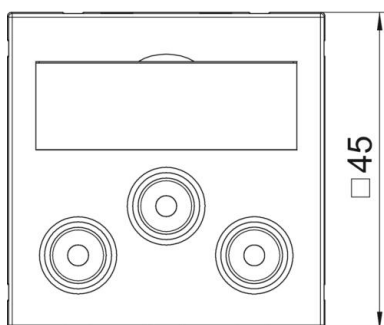

Fiche technique

Prise Cinch audio/vidéo, 1 module, sortie droite, avec raccord 1:1, gris-noir
Référence: 6105189

Support multimédia avec trois prises de raccordement Cinch pour audio-vidéo, sortie de câbles droite, avec champ d'inscription, trois raccordements Cinch (RCA) en version femelle-femelle, code couleur jaune/rouge/blanc. Plaque-support avec fixation à encliqueter, adaptée au montage horizontal et vertical dans l'environnement du système.

PC Polycarbonate

Données de base

Référence	6105189
Type	MTG-12R F SWGR1
Désignation 1	Prise multimédia audio/video
Désignation 2	3 prises précâbl, prise-prise
Fabricant	OBO
Dimension	45x45mm
Couleur	gris foncé ; RAL 7021
Matériau	Polycarbonate
Unité d'emballage minimale	1
Unité de quantité	pc
Poids	3,2 kg
Unité de poids	kg/100 pc
Empreinte CO2 (GWP) du berceau à la porte	0,0737 kg CO2e / 1 Pièce

Fiche technique

Prise Cinch audio/vidéo, 1 module, sortie droite, avec raccord 1:1, gris-noir

Référence: 6105189

Dimensions

Largeur	45 mm
Hauteur	45 mm

Caractéristiques techniques

Nombre d'unités	1
Modèle de la surface	mat
Type de fixation	enclencher
Sans halogène	oui
Couvercle rabattable	non
Barette de raccordement	non
Avec impression	non
Avec protection contre la poussière	non
Indice de protection	IP20
Profondeur	9 mm
Anneau porteur	non
Transparent	non
Utilisation	Cinch
Possibilité de décharge de traction	non
Assemblage	Élément de base avec plaque de recouvrement centrale
Sens de sortie	droit