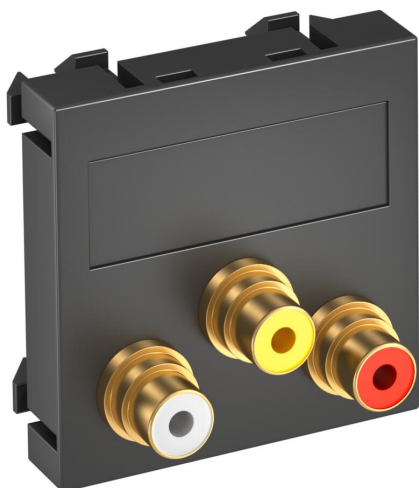

# Technisch specificatieblad

Audio/video-Cinch aansluiting, 1 module, rechte uitlaat,  
koppeling 1:1, zwartgrijs  
Artikelnummer: 6105189

Multimedadrager met drie Cinch-aansluitbussen voor audio-video, rechte kabeluitlaat, met tekstveld, drie cinch-koppelingen (RCA) in de uitvoering bus-bus, kleurcodering geel/rood/wit. Dragerplaat met klikbevestiging, geschikt voor horizontale en verticale inbouw in de systeemomgeving.

## Stamgegevens

Artikelnummer	6105189
Type	MTG-12R F SWGR1
Omschrijving 1	Draagplaat Audio / Video
Omschrijving 2	3x koppeling connect.-connect.
Fabrikant	OBO
Dimensie	45x45mm
Kleur	Zwartgrijs; RAL 7021
Materiaal	Polycarbonaat
Kleinste verkoop-eenheid	1
Eenheid van hoeveelheid	Stuk
Gewicht	3,2 kg
Eenheid gewicht	kg/100 st.
CO2-voetafdruk (GWP) van wieg tot poort	0,0737 kg CO2e / 1 Stuk

# Technisch specificatieblad

Audio/video-Cinch aansluiting, 1 module, rechte uitlaat,  
koppeling 1:1, zwartgrijs  
Artikelnummer: 6105189

## Technische gegevens

Aantal eenheden	1
Uitvoering van de oppervlakken	mat
Type bevestiging	Vastklikken
Halogeenvrij	ja
Klapdeksel	nee
Kroonsteen	nee
Met opdruk	nee
Met stofbescherming	nee
Beschermingsgraad	IP20
Diepe	9 mm
Draagring	nee
Transparant	nee
Toepassing	Cinch
Trekantlastingsmogelijkheid	nee
Samenstelling	Basiselement met centrale afdekplaat
Uitstroomrichting	Recht