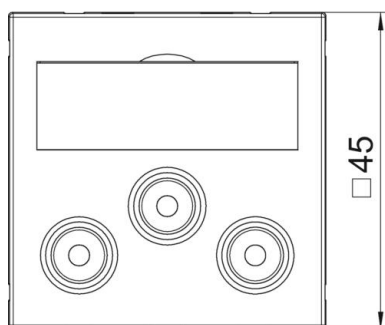

# Technisch specificatieblad

Audio/video-Cinch aansluiting, 1 module, rechte uitlaat,  
koppeling 1:1, zwartgrijs  
Artikelnummer: 6105189

Multimedadrager met drie Cinch-aansluitbussen voor audio-video, rechte kabeluitlaat, met tekstveld, drie cinch-koppelingen (RCA) in de uitvoering bus-bus, kleurcodering geel/rood/wit. Dragerplaat met klikbevestiging, geschikt voor horizontale en verticale inbouw in de systeemomgeving.

## Stamgegevens

Artikelnummer	6105189
Type	MTG-12R F SWGR1
Omschrijving 1	Draagplaat Audio / Video
Omschrijving 2	3x koppeling connect.-connect.
Fabrikant	OBO
Dimensie	45x45mm
Kleur	Zwartgrijs; RAL 7021
Materiaal	Polycarbonaat
Kleinste verkoop-eenheid	1
Eenheid van hoeveelheid	Stuk
Gewicht	3,2 kg
Eenheid gewicht	kg/100 st.
CO2-voetafdruk (GWP) van wieg tot poort	0,0737 kg CO2e / 1 Stuk

# Technisch specificatieblad

Audio/video-Cinch aansluiting, 1 module, rechte uitlaat,  
koppeling 1:1, zwartgrijs  
Artikelnummer: 6105189

## Afmetingen

Breedte	45 mm
Hoogte	45 mm