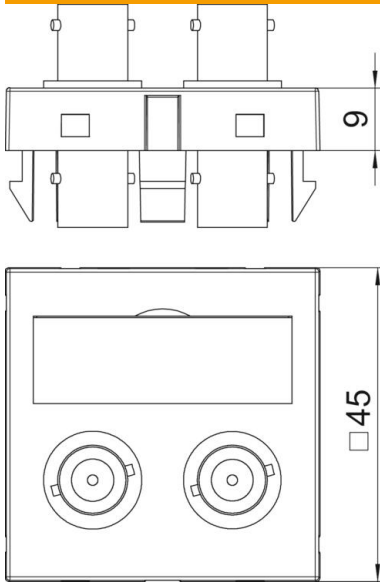

Fiche technique

2x raccord BNC, 1 module, sortie droite, comme raccord 1:1, blanc pur
Référence: 6105090

Support multimédia avec deux prises de raccordement BNC, sortie de câble droite, avec porte-étiquette, deux raccords BNC en version femelle-femelle. Plaque-support avec fixation à encliqueter, adaptée au montage horizontal et vertical dans l'environnement du système.

PC Polycarbonate

Données de base

Référence	6105090
Type	MTG-2BC F RW1
Désignation 1	Prise multimédia, audio BNC
Désignation 2	2 prises précâbl, prise-prise
Fabricant	OBO
Dimension	45x45mm
Couleur	blanc pur; RAL 9010
Matériau	Polycarbonate
Unité d'emballage minimale	1
Unité de quantité	pc
Poids	2,5 kg
Unité de poids	kg/100 pc
Empreinte CO2 (GWP) du berceau à la porte	0,092 kg CO2e / 1 Pièce

Fiche technique

2x raccord BNC, 1 module, sortie droite, comme raccord 1:1, blanc pur
Référence: 6105090

Dimensions

Largeur	45 mm
Hauteur	45 mm

Caractéristiques techniques

Nombre d'unités	1
Modèle de la surface	mat
Type de fixation	enclencher
Sans halogène	oui
Couvercle rabattable	non
Barette de raccordement	non
Avec impression	non
Avec protection contre la poussière	non
Indice de protection	IP20
Profondeur	9 mm
Anneau porteur	non
Transparent	non
Utilisation	BNC/TNC
Possibilité de décharge de traction	non
Assemblage	Élément de base avec plaque de recouvrement centrale