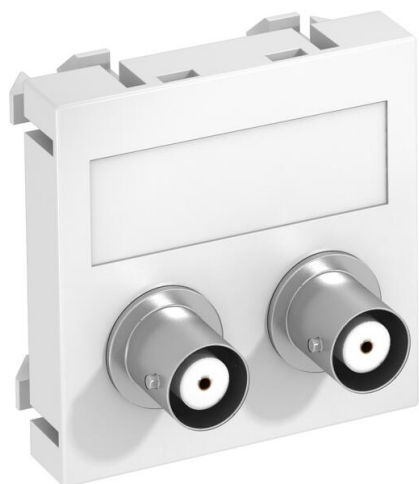

# Technisch specificatieblad

2 x BNC aansluiting, 1 module, rechte uitlaat, koppeling

1:1, helder wit

Artikelnummer: 6105090

Multimedadrager met twee BNC-aansluitbussen, rechte kabeluitlaat, met tekstveld, twee BNC-koppelingen in uitvoering bus-bus. Dragerplaat met klikbevestiging, geschikt voor horizontale en verticale inbouw in de systeemomgeving.

## Stamgegevens

Artikelnummer	6105090
Type	MTG-2BC F RW1
Omschrijving 1	Draagplaat Audio-BNC
Omschrijving 2	2x koppeling connect.-connect.
Fabrikant	OBO
Dimensie	45x45mm
Kleur	zuiver wit; RAL 9010
Materiaal	Polycarbonaat
Kleinste verkoop-eenheid	1
Eenheid van hoeveelheid	Stuk
Gewicht	2,5 kg
Eenheid gewicht	kg/100 st.
CO2-voetafdruk (GWP) van wieg tot poort	0,092 kg CO2e / 1 Stuk

# Technisch specificatieblad

2 x BNC aansluiting, 1 module, rechte uitlaat, koppeling  
1:1, helder wit  
Artikelnummer: 6105090

## Technische gegevens

Aantal eenheden	1
Uitvoering van de oppervlakken	mat
Type bevestiging	Vastklikken
Halogeenvrij	ja
Klapdeksel	nee
Kroonsteen	nee
Met opdruk	nee
Met stofbescherming	nee
Beschermingsgraad	IP20
Diepe	9 mm
Draagring	nee
Transparant	nee
Toepassing	BNC/TNC
Treklastingsmogelijkheid	nee
Samenstelling	Basiselement met centrale afdekplaat