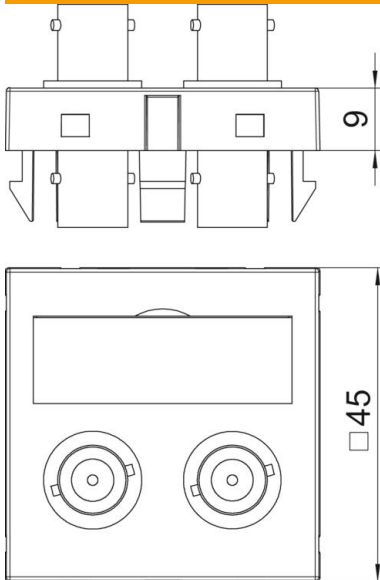

# Technisch specificatieblad

2 x BNC aansluiting, 1 module, rechte uitlaat, koppeling

1:1, helder wit

Artikelnummer: 6105090

Multimedadrager met twee BNC-aansluitbussen, rechte kabeluitlaat, met tekstveld, twee BNC-koppelingen in uitvoering bus-bus. Dragerplaat met klikbevestiging, geschikt voor horizontale en verticale inbouw in de systeemomgeving.

## Stamgegevens

Artikelnummer	6105090
Type	MTG-2BC F RW1
Omschrijving 1	Draagplaat Audio-BNC
Omschrijving 2	2x koppeling connect.-connect.
Fabrikant	OBO
Dimensie	45x45mm
Kleur	zuiver wit; RAL 9010
Materiaal	Polycarbonaat
Kleinste verkoop-eenheid	1
Eenheid van hoeveelheid	Stuk
Gewicht	2,5 kg
Eenheid gewicht	kg/100 st.
CO2-voetafdruk (GWP) van wieg tot poort	0,092 kg CO2e / 1 Stuk

# Technisch specificatieblad

2 x BNC aansluiting, 1 module, rechte uitlaat, koppeling  
1:1, helder wit  
Artikelnummer: 6105090

## Afmetingen

Breedte	45 mm
Hoogte	45 mm