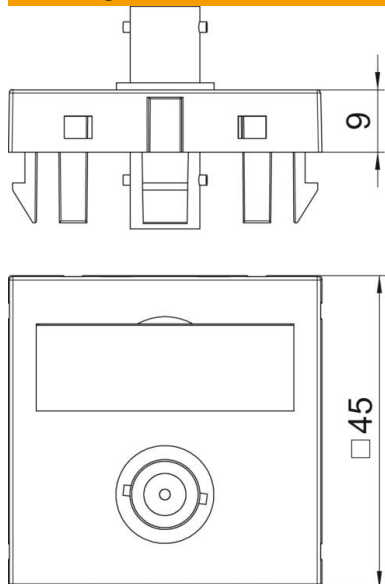

Technisch specificatieblad

BNC aansluiting, 1 module, rechte uitlaat, koppeling 1:1,
helder wit

Artikelnummer: 6105018

Multimedadrager met BNC-aansluitbus, rechte kabeluitlaat, met tekstveld, BNC-koppeling in uitvoering bus-bus. Dragerplaat met klikbevestiging, geschikt voor horizontale en verticale inbouw in de systeemomgeving.

PC Polycarbonaat

Stamgegevens

Artikelnummer	6105018
Type	MTG-BC F RW1
Omschrijving 1	Draagplaat Video-BNC
Omschrijving 2	1x koppeling connect.-connect.
Fabrikant	OBO
Dimensie	45x45mm
Kleur	zuiver wit; RAL 9010
Materiaal	Polycarbonaat
Kleinste verkoop-eenheid	1
Eenheid van hoeveelheid	Stuk
Gewicht	1,5 kg
Eenheid gewicht	kg/100 st.
CO ₂ -voetafdruk (GWP) van wieg tot poort	0,092 kg CO ₂ e / 1 Stuk

Technisch specificatieblad

BNC aansluiting, 1 module, rechte uitlaat, koppeling 1:1,
helder wit

Artikelnummer: 6105018

Afmetingen

Breedte	45 mm
Hoogte	45 mm

Technische gegevens

Aantal eenheden	1
Uitvoering van de oppervlakken	mat
Type bevestiging	Vastklikken
Halogeenvrij	ja
Klapdeksel	nee
Kroonsteen	nee
Met opdruk	nee
Met stofbescherming	nee
Beschermingsgraad	IP20
Diepe	9 mm
Draagring	nee
Transparant	nee
Toepassing	BNC/TNC
Trekantlastingsmogelijkheid	nee
Samenstelling	Basiselement met centrale afdekplaat