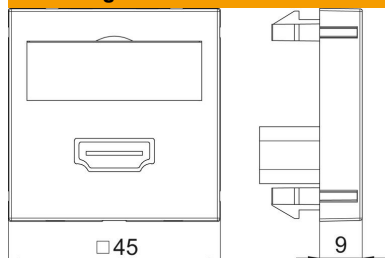

Technisch specificatieblad

HDMI aansluiting, 1 module, rechte uitlaat, met schroefverbinding

Artikelnummer: 6104808

Multimedadrager met een HDMI-aansluitbus, kabeluitlaat recht, met tekstveld, HDMI-bus met schroefaansluiting. Dragerplaat met klikbevestiging, geschikt voor horizontale en verticale inbouw in de systeemomgeving.

Opmerking: de apparatuurinbouw in Rapid 45 apparatuurinbouwkokers en energiezuilen ISSR..45/ISSD..45 is vanwege de afmetingen van de apparatuur niet mogelijk.

PC Polycarbonaat

Stamgegevens

Artikelnummer	6104808
Type	MTG-HD S AL1
Omschrijving 1	Draagplaat HDMI
Omschrijving 2	connector met schroefaansl.
Fabrikant	OBO
Dimensie	45x45mm
Kleur	aluminium gelakt
Materiaal	Polycarbonaat
Kleinste verkoop-eenheid	1
Eenheid van hoeveelheid	Stuk
Gewicht	3,2 kg
Eenheid gewicht	kg/100 st.
CO2-voetafdruk (GWP) van wieg tot poort	0,2648 kg CO2e / 1 Stuk

Technisch specificatieblad

HDMI aansluiting, 1 module, rechte uitlaat, met schroefverbinding

Artikelnummer: 6104808

Afmetingen

Breedte	45 mm
Hoogte	45 mm

Technische gegevens

Uitvoering van de oppervlakken	mat
Type bevestiging	Vastklikken
Labelplaatje	Met tekstveld
Halogeenvrij	ja
Klapdeksel	nee
Kroonsteen	nee
Met opdruk	nee
Met stofbescherming	nee
Beschermingsgraad	IP20
Diepe	9 mm
Draagring	nee
Transparant	nee
Toepassing	HDMI
Trekantlastingsmogelijkheid	nee
Samenstelling	Basiselement met centrale afdekplaat