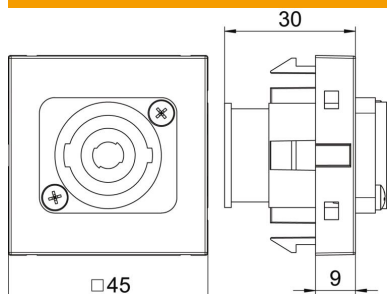

Fiche technique

Prise Speakon, 1 module, sortie droite, prise à 4 pôles, comme raccord vissé, laque aluminium

Référence: 6105274

Support multimédia avec une prise de raccordement Speakon, sortie de câbles droite, sans champ d'inscription, prise Speakon 4 pôles avec raccord à vis. Plaque-support avec fixation à encliqueter, adaptée au montage horizontal et vertical dans l'environnement du système.

PC Polycarbonate

Données de base

Référence	6105274
Type	MTG-SON S AL1
Désignation 1	Prise multimédia, Speakon
Désignation 2	prise avec connexion à vis
Fabricant	OBO
Dimension	45x45mm
Couleur	alu peint
Matériau	Polycarbonate
Unité d'emballage minimale	1
Unité de quantité	pc
Poids	2,8 kg
Unité de poids	kg/100 pc
Empreinte CO2 (GWP) du berceau à la porte	0,0534 kg CO2e / 1 Pièce

Fiche technique

Prise Speakon, 1 module, sortie droite, prise à 4 pôles, comme raccord vissé, laque aluminium

Référence: 6105274

Dimensions

Largeur	45 mm
Hauteur	45 mm

Caractéristiques techniques

Modèle de la surface	mat
Type de fixation	enclencher
Porte-étiquette	sans zone de marquage
Sans halogène	non
Couvercle rabattable	non
Barette de raccordement	non
Avec impression	non
Avec protection contre la poussière	non
Indice de protection	IP20
Profondeur	9 mm
Anneau porteur	oui
Transparent	non
Utilisation	Raccordement de haut-parleur
Possibilité de décharge de traction	non
Assemblage	Élément de base avec plaque de recouvrement centrale