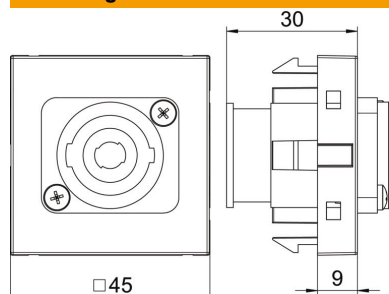

Technisch specificatieblad

Speakon aansluiting, 1 module, rechte uitlaat, 4-polig, met schroefverbinding, alu gelakt

Artikelnummer: 6105274

Multimedadrager met Speakon-aansluitbus, rechte kabeluitlaat, zonder tekstveld, 4-polige Speakon-bus met schroefaansluiting. Dragerplaat met klikbevestiging, geschikt voor horizontale en verticale inbouw in de systeemomgeving.

PC Polycarbonaat

Stamgegevens

Artikelnummer	6105274
Type	MTG-SON S AL1
Omschrijving 1	Draagplaat Speakon
Omschrijving 2	connector met schroefaansl.
Fabrikant	OBO
Dimensie	45x45mm
Kleur	aluminium gelakt
Materiaal	Polycarbonaat
Kleinste verkoop-eenheid	1
Eenheid van hoeveelheid	Stuk
Gewicht	2,8 kg
Eenheid gewicht	kg/100 st.
CO2-voetafdruk (GWP) van wieg tot poort	0,0534 kg CO2e / 1 Stuk

Technisch specificatieblad

Speakon aansluiting, 1 module, rechte uitlaat, 4-polig, met schroefverbinding, alu gelakt

Artikelnummer: 6105274

Afmetingen

Breedte	45 mm
Hoogte	45 mm

Technische gegevens

Uitvoering van de oppervlakken	mat
Type bevestiging	Vastklikken
Labelplaatje	Zonder tekstveld
Halogeenvrij	nee
Klapdeksel	nee
Kroonsteen	nee
Met opdruk	nee
Met stofbescherming	nee
Beschermingsgraad	IP20
Diepe	9 mm
Draagring	ja
Transparant	nee
Toepassing	Luidsprekeraansluiting
Trekontlastingsmogelijkheid	nee
Samenstelling	Basiselement met centrale afdekplaat