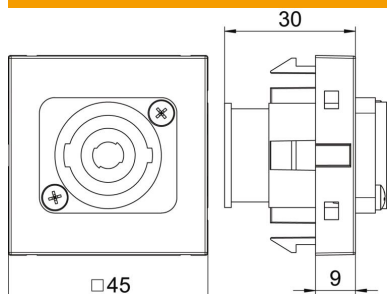

Fiche technique

Prise Speakon, 1 module, sortie droite, prise à 4 pôles, comme raccord vissé, blanc pur

Référence: 6105270

Support multimédia avec une prise de raccordement Speakon, sortie de câbles droite, sans champ d'inscription, prise Speakon 4 pôles avec raccord à vis. Plaque-support avec fixation à encliqueter, adaptée au montage horizontal et vertical dans l'environnement du système.

PC Polycarbonate

Données de base

| | |
|---|----------------------------|
| Référence | 6105270 |
| Type | MTG-SON S RW1 |
| Désignation 1 | Prise multimédia, Speakon |
| Désignation 2 | prise avec connexion à vis |
| Fabricant | OBO |
| Dimension | 45x45mm |
| Couleur | blanc pur; RAL 9010 |
| Matériau | Polycarbonate |
| Unité d'emballage minimale | 1 |
| Unité de quantité | pc |
| Poids | 2,8 kg |
| Unité de poids | kg/100 pc |
| Empreinte CO2 (GWP) du berceau à la porte | 0,1506 kg CO2e / 1 Pièce |

Fiche technique

Prise Speakon, 1 module, sortie droite, prise à 4 pôles, comme raccord vissé, blanc pur

Référence: 6105270

Dimensions

| | |
|---------|-------|
| Largeur | 45 mm |
| Hauteur | 45 mm |

Caractéristiques techniques

| | |
|-------------------------------------|--|
| Nombre d'unités | 1 |
| Modèle de la surface | mat |
| Type de fixation | enclencher |
| Porte-étiquette | sans zone de marquage |
| Sans halogène | non |
| Couvercle rabattable | non |
| Barette de raccordement | non |
| Avec impression | non |
| Avec protection contre la poussière | non |
| Indice de protection | IP20 |
| Profondeur | 9 mm |
| Anneau porteur | oui |
| Transparent | non |
| Utilisation | Raccordement de haut-parleur |
| Possibilité de décharge de traction | non |
| Assemblage | Élément de base avec plaque de recouvrement centrale |