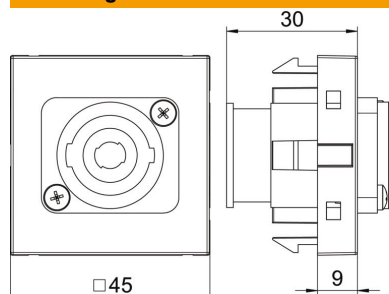

Technisch specificatieblad

Speakon aansluiting, 1 module, rechte uitlaat, 4-polig, met schroefverbinding, helder wit

Artikelnummer: 6105270

Multimedadrager met Speakon-aansluitbus, rechte kabeluitlaat, zonder tekstveld, 4-polige Speakon-bus met schroefaansluiting. Dragerplaat met klikbevestiging, geschikt voor horizontale en verticale inbouw in de systeemomgeving.

PC Polycarbonaat

Stamgegevens

Artikelnummer	6105270
Type	MTG-SON S RW1
Omschrijving 1	Draagplaat Speakon
Omschrijving 2	connector met schroefaansl.
Fabrikant	OBO
Dimensie	45x45mm
Kleur	zuiver wit; RAL 9010
Materiaal	Polycarbonaat
Kleinste verkoop-eenheid	1
Eenheid van hoeveelheid	Stuk
Gewicht	2,8 kg
Eenheid gewicht	kg/100 st.
CO ₂ -voetafdruk (GWP) van wieg tot poort	0,1506 kg CO ₂ e / 1 Stuk

Technisch specificatieblad

Speakon aansluiting, 1 module, rechte uitlaat, 4-polig, met schroefverbinding, helder wit

Artikelnummer: 6105270

Afmetingen

Breedte	45 mm
Hoogte	45 mm

Technische gegevens

Aantal eenheden	1
Uitvoering van de oppervlakken	mat
Type bevestiging	Vastklikken
Labelplaatje	Zonder tekstveld
Halogeenvrij	nee
Klapdeksel	nee
Kroonsteen	nee
Met opdruk	nee
Met stofbescherming	nee
Beschermingsgraad	IP20
Diepe	9 mm
Draagring	ja
Transparant	nee
Toepassing	Luidsprekeraansluiting
Trektestingsmogelijkheid	nee
Samenstelling	Basiselement met centrale afdekplaat