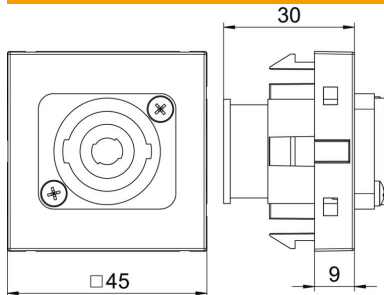

## Données de base

Référence	6105272
Type	MTG-SON S SWGR1
Désignation 1	Prise multimédia, Speakon
Désignation 2	prise avec connexion à vis
Fabricant	OBO
Dimension	45x45mm
Couleur	gris foncé ; RAL 7021
Matériau	Polycarbonate
Unité d'emballage minimale	1
Unité de quantité	pc
Poids	2,8 kg
Unité de poids	kg/100 pc
Empreinte CO2 (GWP) du berceau à la porte	0,1421 kg CO2e / 1 Pièce

# Fiche technique

Prise Speakon, 1 module, sortie droite, prise à 4 pôles, comme raccord vissé, gris-noir

Référence: 6105272

## Dimensions

Largeur	45 mm
Hauteur	45 mm

## Caractéristiques techniques

Modèle de la surface	mat
Type de fixation	enclencher
Porte-étiquette	sans zone de marquage
Sans halogène	non
Couvercle rabattable	non
Barette de raccordement	non
Avec impression	non
Avec protection contre la poussière	non
Indice de protection	IP20
Profondeur	9 mm
Anneau porteur	oui
Transparent	non
Utilisation	Raccordement de haut-parleur
Possibilité de décharge de traction	non
Assemblage	Élément de base avec plaque de recouvrement centrale