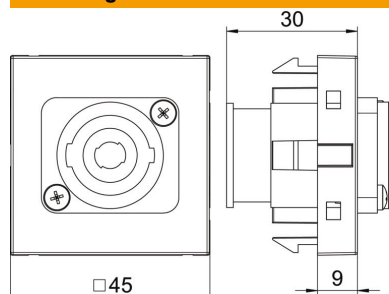

Technisch specificatieblad

Speakon aansluiting, 1 module, rechte uitlaat, 4-polig, met schroefverbinding, zwartgrijs

Artikelnummer: 6105272

Multimedadrager met Speakon-aansluitbus, rechte kabeluitlaat, zonder tekstveld, 4-polige Speakon-bus met schroefaansluiting. Dragerplaat met klikbevestiging, geschikt voor horizontale en verticale inbouw in de systeemomgeving.

PC Polycarbonaat

Stamgegevens

Artikelnummer	6105272
Type	MTG-SON S SWGR1
Omschrijving 1	Draagplaat Speakon
Omschrijving 2	connector met schroefaansl.
Fabrikant	OBO
Dimensie	45x45mm
Kleur	Zwartgrijs; RAL 7021
Materiaal	Polycarbonaat
Kleinste verkoop-eenheid	1
Eenheid van hoeveelheid	Stuk
Gewicht	2,8 kg
Eenheid gewicht	kg/100 st.
CO2-voetafdruk (GWP) van wieg tot poort	0,1421 kg CO2e / 1 Stuk

Technisch specificatieblad

Speakon aansluiting, 1 module, rechte uitlaat, 4-polig, met schroefverbinding, zwartgrijs

Artikelnummer: 6105272

Afmetingen

Breedte	45 mm
Hoogte	45 mm

Technische gegevens

Uitvoering van de oppervlakken	mat
Type bevestiging	Vastklikken
Labelplaatje	Zonder tekstveld
Halogeenvrij	nee
Klapdeksel	nee
Kroonsteen	nee
Met opdruk	nee
Met stofbescherming	nee
Beschermingsgraad	IP20
Diepe	9 mm
Draagring	ja
Transparant	nee
Toepassing	Luidsprekeraansluiting
Trekantlastingsmogelijkheid	nee
Samenstelling	Basiselement met centrale afdekplaat