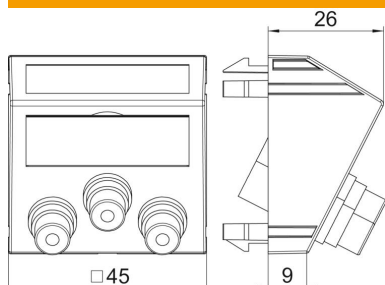

# Fiche technique

Prise Cinch audio/vidéo, 1 module, sortie oblique, avec raccord 1:1, blanc pur  
Référence: 6105198

Support multimédia avec trois prises de raccordement Cinch pour audio-vidéo, sortie de câbles oblique, avec champ d'inscription, trois raccordements Cinch (RCA) en version femelle-femelle, code couleur jaune/rouge/blanc. Plaque-support avec fixation à encliqueter, adaptée au montage horizontal et vertical dans l'environnement du système.

## Données de base

Référence	6105198
Type	MTS-12R F RW1
Désignation 1	Prise multimédia audio/video
Désignation 2	3 prises précâbl, prise-prise
Fabricant	OBO
Dimension	45x45mm
Couleur	blanc pur; RAL 9010
Matériau	Polycarbonate
Unité d'emballage minimale	1
Unité de quantité	pc
Poids	3,4 kg
Unité de poids	kg/100 pc
Empreinte CO2 (GWP) du berceau à la porte	0,1068 kg CO2e / 1 Pièce

# Fiche technique

Prise Cinch audio/vidéo, 1 module, sortie oblique, avec raccord 1:1, blanc pur  
Référence: 6105198

## Dimensions

Largeur	45 mm
Hauteur	45 mm