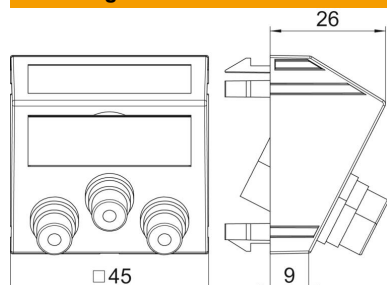

Technisch specificatieblad

Audio/video-Cinch aansluiting, 1 module, schuine uitlaat,
koppeling 1:1, helder wit
Artikelnummer: 6105198

Multimedadrager met drie Cinch-aansluitbussen voor audio-video, schuine kabeluitlaat, met tekstveld, drie cinch-koppelingen (RCA) in de uitvoering bus-bus, kleurcodering geel/rood/wit. Dragerplaat met klikbevestiging, geschikt voor horizontale en verticale inbouw in de systeemomgeving.

PC Polycarbonaat

Stamgegevens

| | |
|--|--------------------------------------|
| Artikelnummer | 6105198 |
| Type | MTS-12R F RW1 |
| Omschrijving 1 | Draagplaat Audio / Video |
| Omschrijving 2 | 3x koppeling connect.-connect. |
| Fabrikant | OBO |
| Dimensie | 45x45mm |
| Kleur | zuiver wit; RAL 9010 |
| Materiaal | Polycarbonaat |
| Kleinste verkoop-eenheid | 1 |
| Eenheid van hoeveelheid | Stuk |
| Gewicht | 3,4 kg |
| Eenheid gewicht | kg/100 st. |
| CO ₂ -voetafdruk (GWP) van wieg tot poort | 0,1068 kg CO ₂ e / 1 Stuk |

Technisch specificatieblad

Audio/video-Cinch aansluiting, 1 module, schuine uitlaat,
koppeling 1:1, helder wit
Artikelnummer: 6105198

Afmetingen

| | |
|---------|-------|
| Breedte | 45 mm |
| Hoogte | 45 mm |

Technische gegevens

| | |
|--------------------------------|--------------------------------------|
| Aantal eenheden | 1 |
| Uitvoering van de oppervlakken | mat |
| Type bevestiging | Vastklikken |
| Halogeenvrij | ja |
| Klapdeksel | nee |
| Kroonsteen | nee |
| Met opdruk | nee |
| Met stofbescherming | nee |
| Beschermingsgraad | IP20 |
| Diepe | 26 mm |
| Draagring | nee |
| Transparant | nee |
| Toepassing | Cinch |
| Trektestingsmogelijkheid | nee |
| Samenstelling | Basiselement met centrale afdekplaat |