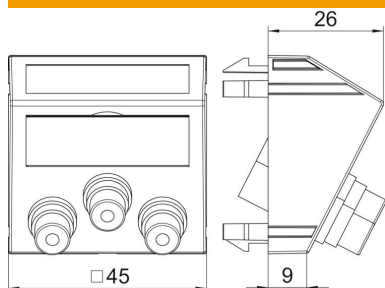

Fiche technique

Prise Cinch audio/vidéo, 1 module, sortie oblique, avec raccord 1:1, gris-noir
Référence: 6105201

Support multimédia avec trois prises de raccordement Cinch pour audio-vidéo, sortie de câbles oblique, avec champ d'inscription, trois raccordements Cinch (RCA) en version femelle-femelle, code couleur jaune/rouge/blanc. Plaque-support avec fixation à encliqueter, adaptée au montage horizontal et vertical dans l'environnement du système.

PC Polycarbonate

Données de base

Référence	6105201
Type	MTS-12R F SWGR1
Désignation 1	Prise multimédia audio/video
Désignation 2	3 prises précâbl, prise-prise
Fabricant	OBO
Dimension	45x45mm
Couleur	gris foncé ; RAL 7021
Matériau	Polycarbonate
Unité d'emballage minimale	1
Unité de quantité	pc
Poids	3,4 kg
Unité de poids	kg/100 pc
Empreinte CO2 (GWP) du berceau à la porte	0,0846 kg CO2e / 1 Pièce

Fiche technique

Prise Cinch audio/vidéo, 1 module, sortie oblique, avec raccord 1:1, gris-noir

Référence: 6105201

Dimensions

Largeur	45 mm
Hauteur	45 mm

Caractéristiques techniques

Nombre d'unités	1
Modèle de la surface	mat
Type de fixation	enclencher
Sans halogène	oui
Couvercle rabattable	non
Barette de raccordement	non
Avec impression	non
Avec protection contre la poussière	non
Indice de protection	IP20
Profondeur	26 mm
Anneau porteur	non
Transparent	non
Utilisation	Cinch
Possibilité de décharge de traction	non
Assemblage	Élément de base avec plaque de recouvrement centrale
Sens de sortie	diagonal