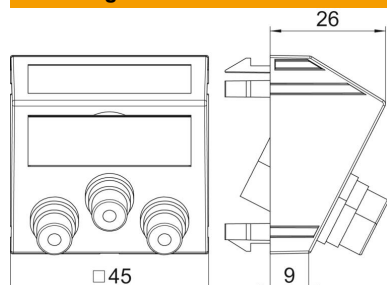

## Stamgegevens

Artikelnummer	6105201
Type	MTS-12R F SWGR1
Omschrijving 1	Draagplaat Audio / Video
Omschrijving 2	3x koppeling connect.-connect.
Fabrikant	OBO
Dimensie	45x45mm
Kleur	Zwartgrijs; RAL 7021
Materiaal	Polycarbonaat
Kleinste verkoop-eenheid	1
Eenheid van hoeveelheid	Stuk
Gewicht	3,4 kg
Eenheid gewicht	kg/100 st.
CO2-voetafdruk (GWP) van wieg tot poort	0,0846 kg CO2e / 1 Stuk

# Technisch specificatieblad

Audio/video-Cinch aansluiting, 1 module, schuine uitlaat,  
koppeling 1:1, zwartgrijs  
Artikelnummer: 6105201

## Afmetingen

Breedte	45 mm
Hoogte	45 mm