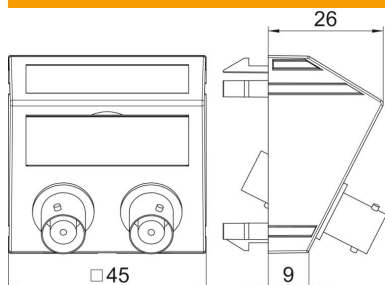

Fiche technique

2x raccord BNC, 1 module, sortie oblique, comme raccord 1:1, blanc pur
Référence: 6105102

Support multimédia avec deux prises de raccordement BNC, sortie de câble oblique, avec porte-étiquette, deux raccords BNC en version femelle-femelle. Plaque-support avec fixation à encliqueter, adaptée au montage horizontal et vertical dans l'environnement du système.

PC Polycarbonate

Données de base

Référence	6105102
Type	MTS-2BC F RW1
Désignation 1	Prise multimédia, audio BNC
Désignation 2	2 prises précâbl, prise-prise
Fabricant	OBO
Dimension	45x45mm
Couleur	blanc pur; RAL 9010
Matériau	Polycarbonate
Unité d'emballage minimale	1
Unité de quantité	pc
Poids	2,7 kg
Unité de poids	kg/100 pc
Empreinte CO2 (GWP) du berceau à la porte	0,17 kg CO2e / 1 Pièce

Fiche technique

2x raccord BNC, 1 module, sortie oblique, comme raccord 1:1, blanc pur
Référence: 6105102

Dimensions

Largeur	45 mm
Hauteur	45 mm

Caractéristiques techniques

Nombre d'unités	1
Modèle de la surface	mat
Type de fixation	enclencher
Sans halogène	oui
Couvercle rabattable	non
Barette de raccordement	non
Avec impression	non
Avec protection contre la poussière	non
Indice de protection	IP20
Profondeur	26 mm
Anneau porteur	non
Transparent	non
Utilisation	BNC/TNC
Possibilité de décharge de traction	non
Assemblage	Élément de base avec plaque de recouvrement centrale