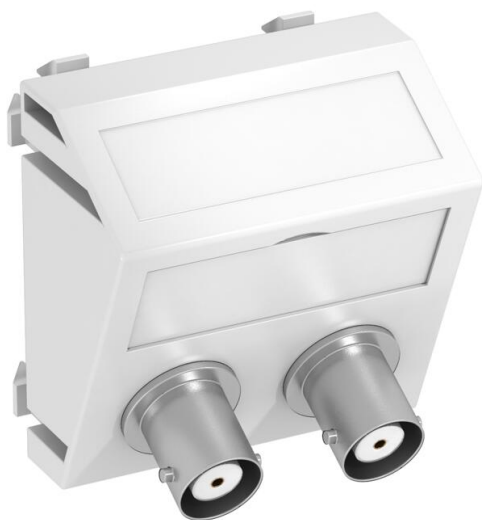

Fiche technique

2x raccord BNC, 1 module, sortie oblique, comme raccord 1:1, blanc pur
Référence: 6105102

Support multimédia avec deux prises de raccordement BNC, sortie de câble oblique, avec porte-étiquette, deux raccords BNC en version femelle-femelle. Plaque-support avec fixation à encliqueter, adaptée au montage horizontal et vertical dans l'environnement du système.

PC Polycarbonate

Données de base

Référence	6105102
Type	MTS-2BC F RW1
Désignation 1	Prise multimédia, audio BNC
Désignation 2	2 prises précâbl, prise-prise
Fabricant	OBO
Dimension	45x45mm
Couleur	blanc pur; RAL 9010
Matériau	Polycarbonate
Unité d'emballage minimale	1
Unité de quantité	pc
Poids	2,7 kg
Unité de poids	kg/100 pc
Empreinte CO2 (GWP) du berceau à la porte	0,17 kg CO2e / 1 Pièce

Fiche technique

2x raccord BNC, 1 module, sortie oblique, comme raccord 1:1, blanc pur
Référence: 6105102

Dimensions

Largeur	45 mm
Hauteur	45 mm

Caractéristiques techniques

Nombre d'unités	1
Modèle de la surface	mat
Type de fixation	enclencher
Sans halogène	oui
Couvercle rabattable	non
Barette de raccordement	non
Avec impression	non
Avec protection contre la poussière	non
Indice de protection	IP20
Profondeur	26 mm
Anneau porteur	non
Transparent	non
Utilisation	BNC/TNC
Possibilité de décharge de traction	non
Assemblage	Élément de base avec plaque de recouvrement centrale