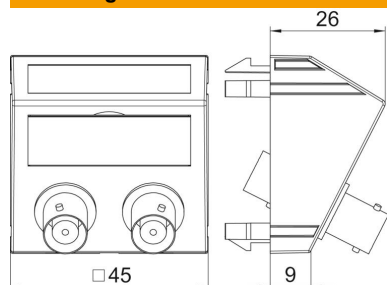

Technisch specificatieblad

2 x BNC aansluiting, 1 module, schuine uitlaat, koppeling
1:1, helder wit
Artikelnummer: 6105102

Multimedadrager met twee BNC-aansluitbussen, schuine kabeluitlaat, met tekstveld, twee BNC-koppelingen in de uitvoering bus-bus. Dragerplaat met klik-bevestiging, geschikt voor horizontale en verticale inbouw in de systeemomgeving.

PC Polycarbonaat

Stamgegevens

Artikelnummer	6105102
Type	MTS-2BC F RW1
Omschrijving 1	Draagplaat Audio-BNC
Omschrijving 2	2x koppeling connect.-connect.
Fabrikant	OBO
Dimensie	45x45mm
Kleur	zuiver wit; RAL 9010
Materiaal	Polycarbonaat
Kleinste verkoop-eenheid	1
Eenheid van hoeveelheid	Stuk
Gewicht	2,7 kg
Eenheid gewicht	kg/100 st.
CO2-voetafdruk (GWP) van wieg tot poort	0,17 kg CO2e / 1 Stuk

Technisch specificatieblad

2 x BNC aansluiting, 1 module, schuine uitlaat, koppeling
1:1, helder wit
Artikelnummer: 6105102

Afmetingen

Breedte	45 mm
Hoogte	45 mm

Technische gegevens

Aantal eenheden	1
Uitvoering van de oppervlakken	mat
Type bevestiging	Vastklikken
Halogeenvrij	ja
Klapdeksel	nee
Kroonsteen	nee
Met opdruk	nee
Met stofbescherming	nee
Beschermingsgraad	IP20
Diepe	26 mm
Draagring	nee
Transparant	nee
Toepassing	BNC/TNC
Treklastingsmogelijkheid	nee
Samenstelling	Basiselement met centrale afdekplaat