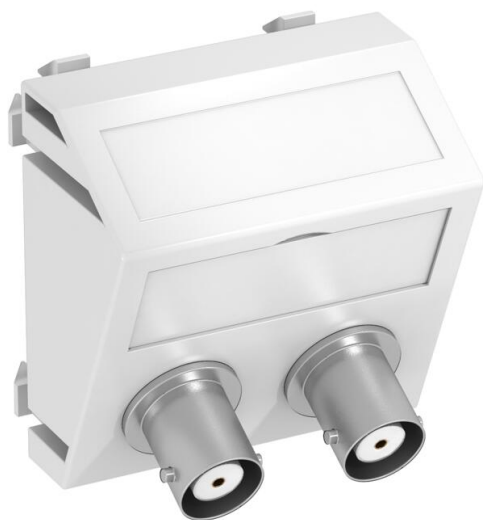

Technisch specificatieblad

2 x BNC aansluiting, 1 module, schuine uitlaat, koppeling
1:1, helder wit
Artikelnummer: 6105102

Multimedadrager met twee BNC-aansluitbussen, schuine kabeluitlaat, met tekstveld, twee BNC-koppelingen in de uitvoering bus-bus. Dragerplaat met klik-bevestiging, geschikt voor horizontale en verticale inbouw in de systeemomgeving.

PC Polycarbonaat

Stamgegevens

Artikelnummer	6105102
Type	MTS-2BC F RW1
Omschrijving 1	Draagplaat Audio-BNC
Omschrijving 2	2x koppeling connect.-connect.
Fabrikant	OBO
Dimensie	45x45mm
Kleur	zuiver wit; RAL 9010
Materiaal	Polycarbonaat
Kleinste verkoop-eenheid	1
Eenheid van hoeveelheid	Stuk
Gewicht	2,7 kg
Eenheid gewicht	kg/100 st.
CO2-voetafdruk (GWP) van wieg tot poort	0,17 kg CO2e / 1 Stuk

Technisch specificatieblad

2 x BNC aansluiting, 1 module, schuine uitlaat, koppeling
1:1, helder wit
Artikelnummer: 6105102

Afmetingen

Breedte	45 mm
Hoogte	45 mm

Technische gegevens

Aantal eenheden	1
Uitvoering van de oppervlakken	mat
Type bevestiging	Vastklikken
Halogeenvrij	ja
Klapdeksel	nee
Kroonsteen	nee
Met opdruk	nee
Met stofbescherming	nee
Beschermingsgraad	IP20
Diepe	26 mm
Draagring	nee
Transparant	nee
Toepassing	BNC/TNC
Treklastingsmogelijkheid	nee
Samenstelling	Basiselement met centrale afdekplaat