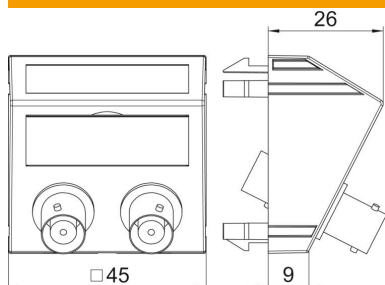

# Fiche technique

2x raccord BNC, 1 module, sortie oblique, avec raccord 1:1,  
gris-noir

Référence: 6105105

Support multimédia avec deux prises de raccordement BNC pour audio-vidéo, sortie de câbles oblique, avec zone de marquage, deux raccordements BNC en version femelle-femelle. Plaque-support avec fixation à encliqueter, adaptée au montage horizontal et vertical dans l'environnement du système.

## Données de base

Référence	6105105
Type	MTS-2BC F SWGR1
Désignation 1	Prise multimédia, audio BNC
Désignation 2	2 prises précâbl, prise-prise
Fabricant	OBO
Dimension	45x45mm
Couleur	gris foncé ; RAL 7021
Matériau	Polycarbonate
Unité d'emballage minimale	1
Unité de quantité	pc
Poids	2,7 kg
Unité de poids	kg/100 pc
Empreinte CO2 (GWP) du berceau à la porte	0,1266 kg CO2e / 1 Pièce

# Fiche technique

2x raccord BNC, 1 module, sortie oblique, avec raccord 1:1,  
gris-noir

Référence: 6105105

## Dimensions

Largeur	45 mm
Hauteur	45 mm