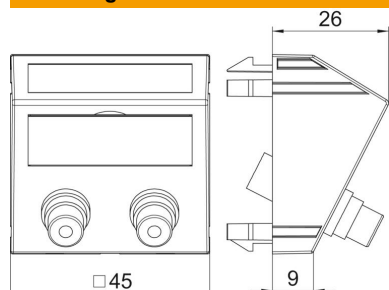

# Technisch specificatieblad

Audio-cinch aansluiting, 1 module, schuine uitlaat, koppeling 1:1, helder wit

Artikelnummer: 6105078

Multimedadrager met twee Cinch-aansluitbussen voor audio R/L, schuine kabeluitlaat, met tekstveld, twee cinch-koppelingen (RCA) in de uitvoering bus-bus, kleurcodering rood/wit. Dragerplaat met klikbevestiging, geschikt voor horizontale en verticale inbouw in de systeemomgeving.

## Stamgegevens

Artikelnummer	6105078
Type	MTS-2R F RW1
Omschrijving 1	Draagplaat Audio-Cinch
Omschrijving 2	2x koppeling connect.-connect.
Fabrikant	OBO
Dimensie	45x45mm
Kleur	zuiver wit; RAL 9010
Materiaal	Polycarbonaat
Kleinste verkoop-eenheid	1
Eenheid van hoeveelheid	Stuk
Gewicht	2,7 kg
Eenheid gewicht	kg/100 st.
CO <sub>2</sub> -voetafdruk (GWP) van wieg tot poort	0,1345 kg CO <sub>2</sub> e / 1 Stuk

# Technisch specificatieblad

Audio-cinch aansluiting, 1 module, schuine uitlaat, koppeling 1:1, helder wit

Artikelnummer: 6105078

## Afmetingen

Breedte	45 mm
Hoogte	45 mm