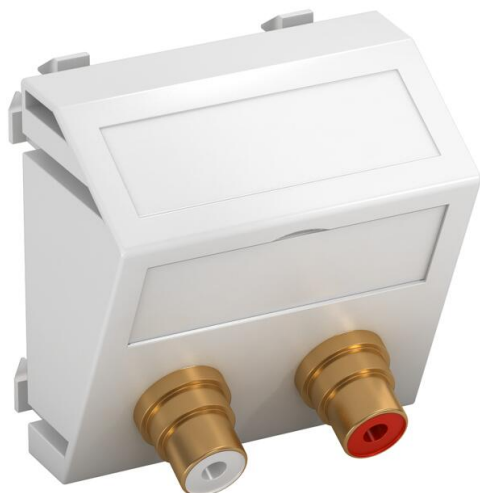

# Technisch specificatieblad

Audio-cinch aansluiting, 1 module, schuine uitlaat, koppeling 1:1, helder wit

Artikelnummer: 6105078

Multimedadrager met twee Cinch-aansluitbussen voor audio R/L, schuine kabeluitlaat, met tekstveld, twee cinch-koppelingen (RCA) in de uitvoering bus-bus, kleurcodering rood/wit. Dragerplaat met klikbevestiging, geschikt voor horizontale en verticale inbouw in de systeemomgeving.

## Stamgegevens

Artikelnummer	6105078
Type	MTS-2R F RW1
Omschrijving 1	Draagplaat Audio-Cinch
Omschrijving 2	2x koppeling connect.-connect.
Fabrikant	OBO
Dimensie	45x45mm
Kleur	zuiver wit; RAL 9010
Materiaal	Polycarbonaat
Kleinste verkoop-eenheid	1
Eenheid van hoeveelheid	Stuk
Gewicht	2,7 kg
Eenheid gewicht	kg/100 st.
CO <sub>2</sub> -voetafdruk (GWP) van wieg tot poort	0,1345 kg CO <sub>2</sub> e / 1 Stuk

# Technisch specificatieblad

Audio-cinch aansluiting, 1 module, schuine uitlaat, koppeling 1:1, helder wit

Artikelnummer: 6105078

## Technische gegevens

Aantal eenheden	1
Uitvoering van de oppervlakken	mat
Type bevestiging	Vastklikken
Halogeenvrij	ja
Klapdeksel	nee
Kroonsteen	nee
Met opdruk	nee
Met stofbescherming	nee
Beschermingsgraad	IP20
Diepe	26 mm
Draagring	nee
Transparant	nee
Toepassing	Cinch
Trekantlastingsmogelijkheid	nee
Samenstelling	Basiselement met centrale afdekplaat