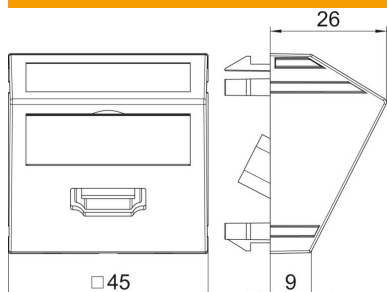

## Données de base

Référence	6104844
Type	MTS-HD F AL1
Désignation 1	Prise multimédia, HDMI
Désignation 2	précâblée, prise-prise
Fabricant	OBO
Dimension	45x45mm
Couleur	alu peint
Matériau	Polycarbonate
Unité d'emballage minimale	1
Unité de quantité	pc
Poids	6,2 kg
Unité de poids	kg/100 pc
Empreinte CO2 (GWP) du berceau à la porte	0,228 kg CO2e / 1 Pièce

## Dimensions

Largeur	45 mm
Hauteur	45 mm