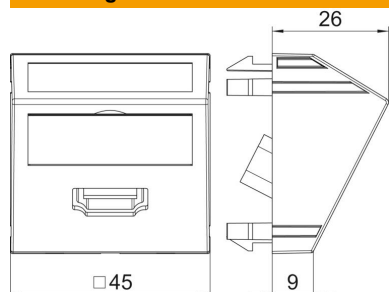

## Stamgegevens

Artikelnummer	6104814
Type	MTS-HD S RW1
Omschrijving 1	Draagplaat HDMI
Omschrijving 2	connector met schroefaansl.
Fabrikant	OBO
Dimensie	45x45mm
Kleur	zuiver wit; RAL 9010
Materiaal	Polycarbonaat
Kleinste verkoop-eenheid	1
Eenheid van hoeveelheid	Stuk
Gewicht	3,4 kg
Eenheid gewicht	kg/100 st.
CO <sub>2</sub> -voetafdruk (GWP) van wieg tot poort	0,4947 kg CO <sub>2</sub> e / 1 Stuk

## Afmetingen

Breedte	45 mm
Hoogte	45 mm