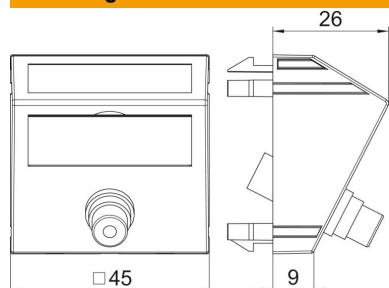

Technisch specificatieblad

Video-cinch aansluiting, 1 module, schuine uitlaat, koppeling 1:1, helder wit

Artikelnummer: 6105006

Multimedadrager met een cinch-aansluitbus voor Composite video, schuine kabeluitlaat, met tekstveld, cinch-koppeling (RCA) in de uitvoering bus-bus, kleur-codering geel. Dragerplaat met klikbevestiging, geschikt voor horizontale en verticale inbouw in de systeemomgeving.

PC Polycarbonaat

Stamgegevens

Artikelnummer	6105006
Type	MTS-R F RW1
Omschrijving 1	Draagplaat Video-Cinch
Omschrijving 2	1x koppeling connect.-connect.
Fabrikant	OBO
Dimensie	45x45mm
Kleur	zuiver wit; RAL 9010
Materiaal	Polycarbonaat
Kleinste verkoop-eenheid	1
Eenheid van hoeveelheid	Stuk
Gewicht	1,7 kg
Eenheid gewicht	kg/100 st.
CO2-voetafdruk (GWP) van wieg tot poort	0,249 kg CO2e / 1 Stuk

Technisch specificatieblad

Video-cinch aansluiting, 1 module, schuine uitlaat, koppeling 1:1, helder wit

Artikelnummer: 6105006

Afmetingen

Breedte	45 mm
Hoogte	45 mm

Technische gegevens

Aantal eenheden	1
Uitvoering van de oppervlakken	mat
Type bevestiging	Vastklikken
Halogeenvrij	ja
Klapdeksel	nee
Kroonsteen	nee
Met opdruk	nee
Met stofbescherming	nee
Beschermingsgraad	IP20
Diepe	26 mm
Draagring	nee
Transparant	nee
Toepassing	Cinch
Trekantlastingsmogelijkheid	nee
Samenstelling	Basiselement met centrale afdekplaat