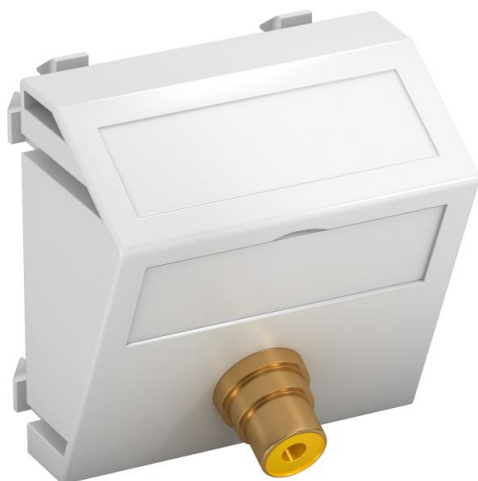

Technisch specificatieblad

Video-cinch aansluiting, 1 module, schuine uitlaat, koppeling 1:1, helder wit

Artikelnummer: 6105006

Multimedadrager met een cinch-aansluitbus voor Composite video, schuine kabeluitlaat, met tekstveld, cinch-koppeling (RCA) in de uitvoering bus-bus, kleur-codering geel. Dragerplaat met klikbevestiging, geschikt voor horizontale en verticale inbouw in de systeemomgeving.

PC Polycarbonaat

Stamgegevens

Artikelnummer	6105006
Type	MTS-R F RW1
Omschrijving 1	Draagplaat Video-Cinch
Omschrijving 2	1x koppeling connect.-connect.
Fabrikant	OBO
Dimensie	45x45mm
Kleur	zuiver wit; RAL 9010
Materiaal	Polycarbonaat
Kleinste verkoop-eenheid	1
Eenheid van hoeveelheid	Stuk
Gewicht	1,7 kg
Eenheid gewicht	kg/100 st.
CO2-voetafdruk (GWP) van wieg tot poort	0,249 kg CO2e / 1 Stuk

Technisch specificatieblad

Video-cinch aansluiting, 1 module, schuine uitlaat, koppeling 1:1, helder wit

Artikelnummer: 6105006

Afmetingen

Breedte	45 mm
Hoogte	45 mm

Technische gegevens

Aantal eenheden	1
Uitvoering van de oppervlakken	mat
Type bevestiging	Vastklikken
Halogeenvrij	ja
Klapdeksel	nee
Kroonsteen	nee
Met opdruk	nee
Met stofbescherming	nee
Beschermingsgraad	IP20
Diepe	26 mm
Draagring	nee
Transparant	nee
Toepassing	Cinch
Trekantlastingsmogelijkheid	nee
Samenstelling	Basiselement met centrale afdekplaat