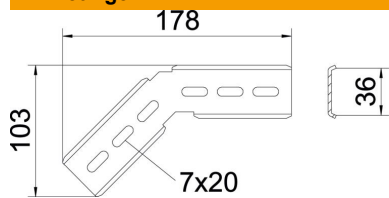

Technisch specificatieblad

Montagehoek 45° FT

Artikelnummer: 6017320

Montagehoek 45°, verticaal, voor C-draadgoot en draadgoot GR-Magic met zijhoogte 55 mm.
Inclusief 2 klemstukken van het type KS 23 35.
Inclusief verbinder, voor het vervaardigen van 90° bochten.

St Staal

FT thermisch verzinkt

Stamgegevens

Artikelnummer	6017320
Type	MW 45 SL10 FT
Omschrijving 1	Montagehoek 45°
Omschrijving 2	voor C-draadgoot
Fabrikant	OBO
Dimensie	178x103
Kleur	zink
Materiaal	Staal
Oppervlak	thermisch verzinkt
Oppervlakenorm	DIN EN ISO 1461
Kleinste verkoop-eenheid	20
Eenheid van hoeveelheid	Stuk
Gewicht	21 kg
Eenheid gewicht	kg/100 st.
CO2-voetafdruk (GWP) van wieg tot poort	0,5952 kg CO2e / 1 Stuk

Technisch specificatieblad

Montagehoek 45° FT

Artikelnummer: 6017320

Afmetingen

Afmetingen | 178 x 103

Technische gegevens

Roestvast staal, gebeitst | nee