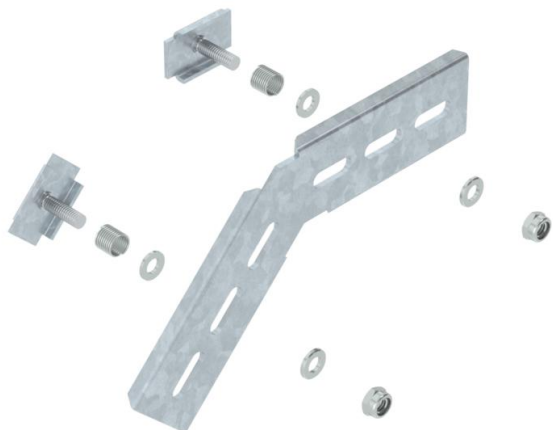

Technisch specificatieblad

Montagehoek 45° FT

Artikelnummer: 6017320

Montagehoek 45°, verticaal, voor C-draadgoot en draadgoot GR-Magic met zijhoogte 55 mm.
Inclusief 2 klemstukken van het type KS 23 35.
Inclusief verbinder, voor het vervaardigen van 90° bochten.

St Staal

FT thermisch verzinkt

Stamgegevens

Artikelnummer	6017320
Type	MW 45 SL10 FT
Omschrijving 1	Montagehoek 45°
Omschrijving 2	voor C-draadgoot
Fabrikant	OBO
Dimensie	178x103
Kleur	zink
Materiaal	Staal
Oppervlak	thermisch verzinkt
Oppervlakenorm	DIN EN ISO 1461
Kleinste verkoop-eenheid	20
Eenheid van hoeveelheid	Stuk
Gewicht	21 kg
Eenheid gewicht	kg/100 st.
CO2-voetafdruk (GWP) van wieg tot poort	0,5952 kg CO2e / 1 Stuk

Technisch specificatieblad

Montagehoek 45° FT

Artikelnummer: 6017320

Afmetingen

Afmetingen | 178 x 103

Technische gegevens

Roestvast staal, gebeitst | nee