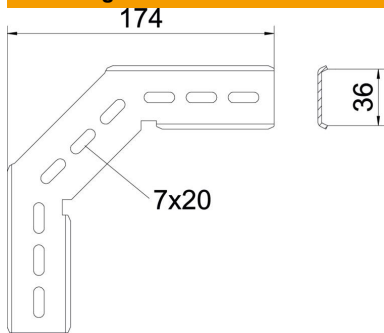

Technisch specificatieblad

Montagehoek 90° FT

Artikelnummer: 6017347

Montagehoek 90°, verticaal, voor C-draadgoot en draadgoot GR-Magic met zijhoogte 55 mm.
Inclusief 2 klemstukken van het type KS 23/35.
Inclusief verbinder, voor het vervaardigen van 90° bochten.

St Staal

FT thermisch verzinkt

Stamgegevens

Artikelnummer	6017347
Type	MW 90 SL17 FT
Omschrijving 1	Montagehoek 90°
Omschrijving 2	voor C-draadgoot
Fabrikant	OBO
Dimensie	170x170
Kleur	zink
Materiaal	Staal
Oppervlak	thermisch verzinkt
Oppervlakenorm	DIN EN ISO 1461
Kleinste verkoop-eenheid	20
Eenheid van hoeveelheid	Stuk
Gewicht	24,89 kg
Eenheid gewicht	kg/100 st.
CO ₂ -voetafdruk (GWP) van wieg tot poort	0,8897 kg CO ₂ e / 1 Stuk

Technisch specificatieblad

Montagehoek 90° FT

Artikelnummer: 6017347

Afmetingen

Afmetingen | 170 x 170

Technische gegevens

Roestvast staal, gebeitst | nee