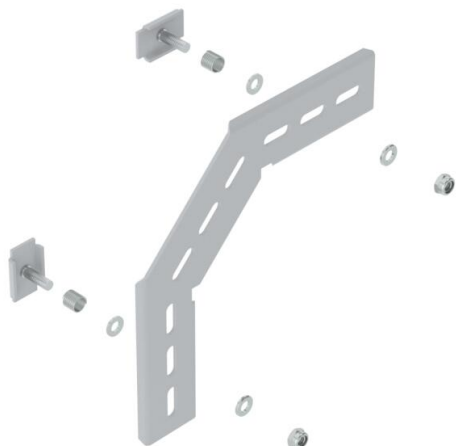

Technisch specificatieblad

Montagehoek 90° FT

Artikelnummer: 6017347

Montagehoek 90°, verticaal, voor C-draadgoot en draadgoot GR-Magic met zijhoogte 55 mm.
Inclusief 2 klemstukken van het type KS 23/35.
Inclusief verbinder, voor het vervaardigen van 90° bochten.

St Staal

FT thermisch verzinkt

Stamgegevens

Artikelnummer	6017347
Type	MW 90 SL17 FT
Omschrijving 1	Montagehoek 90°
Omschrijving 2	voor C-draadgoot
Fabrikant	OBO
Dimensie	170x170
Kleur	zink
Materiaal	Staal
Oppervlak	thermisch verzinkt
Oppervlakenorm	DIN EN ISO 1461
Kleinste verkoop-eenheid	20
Eenheid van hoeveelheid	Stuk
Gewicht	24,89 kg
Eenheid gewicht	kg/100 st.
CO ₂ -voetafdruk (GWP) van wieg tot poort	0,8897 kg CO ₂ e / 1 Stuk

Technisch specificatieblad

Montagehoek 90° FT

Artikelnummer: 6017347

Afmetingen

Afmetingen | 170 x 170

Technische gegevens

Roestvast staal, gebeitst | nee