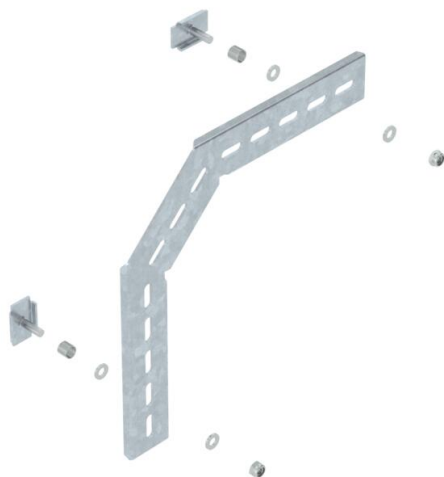

Technisch specificatieblad

Montagehoek 90° FT

Artikelnummer: 6017355

Montagehoek 90°, verticaal, voor C-draadgoot en draadgoot GR-Magic met zijhoogte 55 mm.
Inclusief 2 klemstukken van het type KS 23/35.
Inclusief verbinder, voor het vervaardigen van 90° bochten.

St Staal

FT thermisch verzinkt

Stamgegevens

Artikelnummer	6017355
Type	MW 90 SL23 FT
Omschrijving 1	Montagehoek 90°
Omschrijving 2	voor C-draadgoot
Fabrikant	OBO
Dimensie	230x230
Kleur	zink
Materiaal	Staal
Oppervlak	thermisch verzinkt
Oppervlaktenorm	DIN EN ISO 1461
Kleinste verkoop-eenheid	20
Eenheid van hoeveelheid	Stuk
Gewicht	35,4 kg
Eenheid gewicht	kg/100 st.
CO ₂ -voetafdruk (GWP) van wieg tot poort	1,2371 kg CO ₂ e / 1 Stuk

Technisch specificatieblad

Montagehoek 90° FT

Artikelnummer: 6017355

Afmetingen

Afmetingen | 230 x 230

Technische gegevens

Roestvast staal, gebeitst | nee