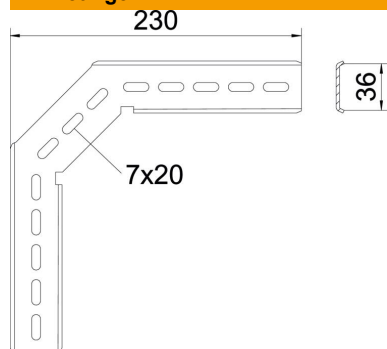

Technisch specificatieblad

Montagehoek 90° FT

Artikelnummer: 6017355

Montagehoek 90°, verticaal, voor C-draadgoot en draadgoot GR-Magic met zijhoogte 55 mm.
Inclusief 2 klemstukken van het type KS 23/35.
Inclusief verbinder, voor het vervaardigen van 90° bochten.

St Staal

FT thermisch verzinkt

Stamgegevens

Artikelnummer	6017355
Type	MW 90 SL23 FT
Omschrijving 1	Montagehoek 90°
Omschrijving 2	voor C-draadgoot
Fabrikant	OBO
Dimensie	230x230
Kleur	zink
Materiaal	Staal
Oppervlak	thermisch verzinkt
Oppervlaktenorm	DIN EN ISO 1461
Kleinste verkoop-eenheid	20
Eenheid van hoeveelheid	Stuk
Gewicht	35,4 kg
Eenheid gewicht	kg/100 st.
CO ₂ -voetafdruk (GWP) van wieg tot poort	1,2371 kg CO ₂ e / 1 Stuk

Technisch specificatieblad

Montagehoek 90° FT

Artikelnummer: 6017355

Afmetingen

Afmetingen | 230 x 230

Technische gegevens

Roestvast staal, gebeitst | nee